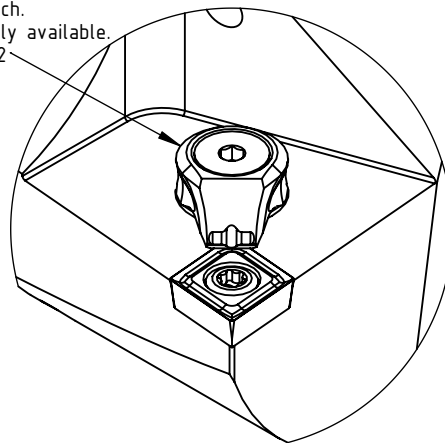

High Pressure (HP).
Kühldüse seperat erhältlich.
Coolant nozzles separately available.
Part Nr.: CHP-PCX.000.022

SWISSETOOLS

Klemmhalter links HP 95°
HA0.KCC.LLA.100-HP

DIN 69893 HSK T 100 / CC..12 04..

Gewicht: 4299g

Datum: 13.01.2019

6	1	Torx-Schraube	WCC-ER2.001.010
5	1	Spannstift Ø2 x 8	ISO 8752/ DIN 1481
4	1	Verschlussstopfen	CHP-ER1.015.006
3	1	Verschlusschraube	CHP-ER1.008.014
2	1	Verschlussstopfen	MB_600_060
1	1	Klemmhalter links HP	HA0-KCC.LLA.100-HP
POS.	Menge	Bezeichnung	Zeichnungsnummer