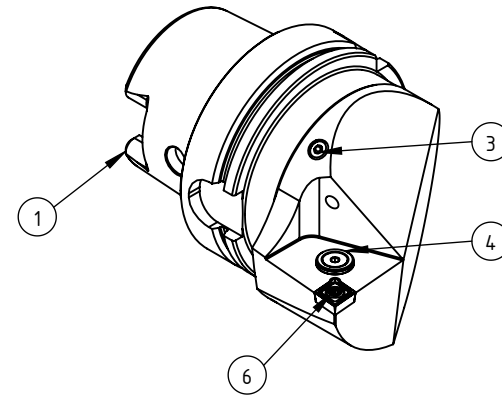

High Pressure (HP).
Kühldüse seperat erhältlich.
Coolant nozzles separately available.
Part Nr.: CHP-PCX.000.022

SWISSETOOLS

Klemmhalter links HP 95°
HA0.KCC.LLA.100-HP

DIN 69893 HSK T 100 / CC..12 04..

Gewicht: 4299g

Datum: 13.01.2019

6	1	Torx-Schraube	WCC-ER2.001.010
5	1	Spannstift Ø2 x 8	ISO 8752/ DIN 1481
4	1	Verschlussstopfen	CHP-ER1.015.006
3	1	Verschlusschraube	CHP-ER1.008.014
2	1	Verschlussstopfen	MB_600_060
1	1	Klemmhalter links HP	HA0-KCC.LLA.100-HP
POS.	Menge	Bezeichnung	Zeichnungsnummer