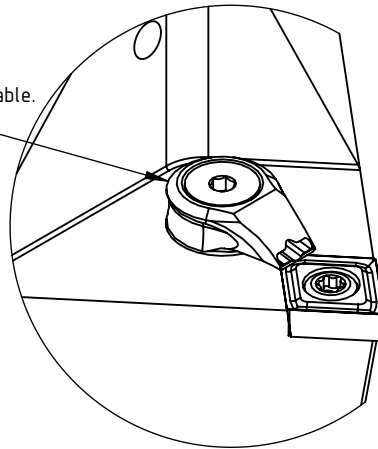

High Pressure (HP).
Kühldüse separat erhältlich.
Coolant nozzles separately available.
Part Nr.: CHP-PCX.000.022

SWISSETOOLS

Klemmhalter neutral HP 80°
HA0.KCC.NMA.125-HP

HSK T \varnothing 100 / für CC ..12 04.. WP
Gewicht: 4734g

Datum: 14.01.2014

5	1	Torx-Schraube	WCC-ER2.001.010
4	1	Spannstift \varnothing 2 x 8	ISO 8752/ DIN 1481
3	1	Verschlusschraube	CHP-ER1.008.014
2	1	Verschlussstopfen	CHP-ER1.015.006
1	1	Klemmhalter neutral HP	HA0-KCC.NMA.125-HP
POS.	Menge	Bezeichnung	Zeichnungsnummer