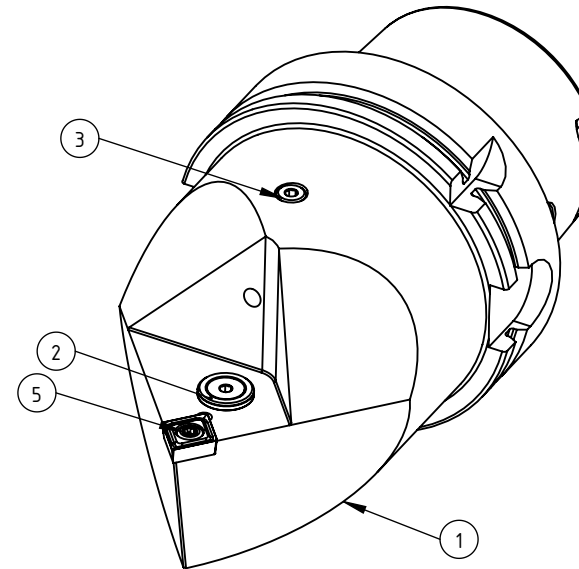

High Pressure (HP).
Kühldüse separat erhältlich.
Coolant nozzles separately available.
Part Nr.: CHP-PCX.000.022

SWISSETOOLS

Klemmhalter neutral HP 80°
HA0.KCC.NMA.125-HP

HSK T \varnothing 100 / für CC ..12 04.. WP
Gewicht: 4734g

Datum: 14.01.2014

5	1	Torx-Schraube	WCC-ER2.001.010
4	1	Spannstift \varnothing 2 x 8	ISO 8752/ DIN 1481
3	1	Verschlusschraube	CHP-ER1.008.014
2	1	Verschlussstopfen	CHP-ER1.015.006
1	1	Klemmhalter neutral HP	HA0-KCC.NMA.125-HP
POS.	Menge	Bezeichnung	Zeichnungsnummer