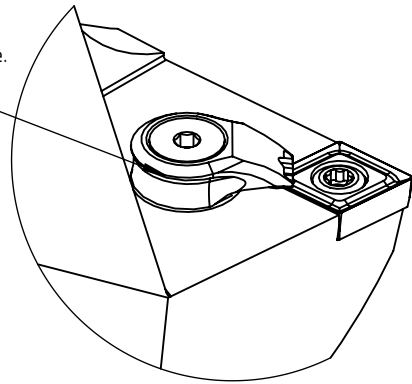

High Pressure (HP).
 Kühldüse separat erhältlich.
 Coolant nozzles separately available.
 Part Nr.: CHP-PCX.000.022

SWISSETOOLS

Klemmhalter rechts HP 95°
 HA0.KCC.RLA.100-HP

DIN 69893 HSK T 100 / CC..12 04..
 Gewicht: 4299g

Datum: 14.01.2020

6	1	Torx-Schraube	WCC-ER2.001.010
5	1	Spannstift Ø2 x 8	ISO 8752/ DIN 1481
4	1	Verschlussstopfen	CHP-ER1.015.006
3	1	Verschlusschraube	CHP-ER1.008.014
2	1	Verschlussstopfen	MB_600_060
1	1	Klemmhalter rechts HP	HA0-KCC.RLA.100-HP
POS.	Menge	Bezeichnung	Zeichnungsnummer