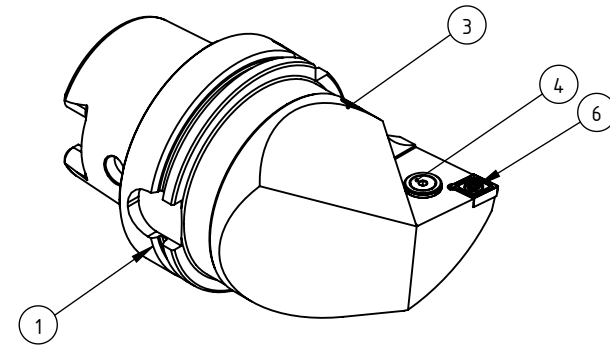

High Pressure (HP).
 Kühldüse separat erhältlich.
 Coolant nozzles separately available.
 Part Nr.: CHP-PCX.000.022

SWISSETOOLS

Klemmhalter rechts HP 95°
 HA0.KCC.RLA.100-HP

DIN 69893 HSK T 100 / CC..12 04..
 Gewicht: 4299g

Datum: 14.01.2020

6	1	Torx-Schraube	WCC-ER2.001.010
5	1	Spannstift Ø2 x 8	ISO 8752/ DIN 1481
4	1	Verschlussstopfen	CHP-ER1.015.006
3	1	Verschlusschraube	CHP-ER1.008.014
2	1	Verschlussstopfen	MB_600_060
1	1	Klemmhalter rechts HP	HA0-KCC.RLA.100-HP
POS.	Menge	Bezeichnung	Zeichnungsnummer