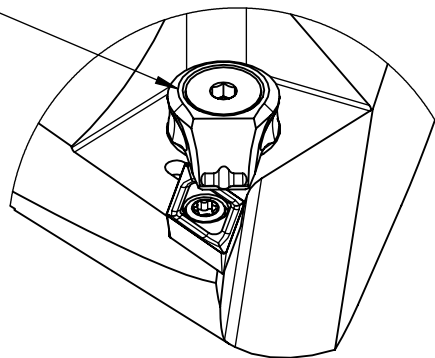

High Pressure (HP).
 Kühldüse seperat erhältlich.
 Coolant nozzles separately available.
 Part Nr.: CHP-PCX.000.022

SWISSETOOLS

Klemmhalter links HP 55° / 93°

HA0.KDB.LJA.100-HP

DIN 69893 HSK T 100 / DC..11 T3..

Gewicht: 4194g

Datum: 07.03.2023

5	1	Spannstift Ø2 x 8	ISO 8752/ DIN 1481
4	1	Torx-Schraube M4x9 (T15)	WCB-ER2.001.009
3	1	Verschlussstopfen	CHP-ER1.015.006
2	1	Verschlusschraube	CHP-ER1.008.014
1	1	Klemmhalter links HP	HA0-KDB.LJA.100-HP
POS.	Menge	Bezeichnung	Zeichnungsnummer