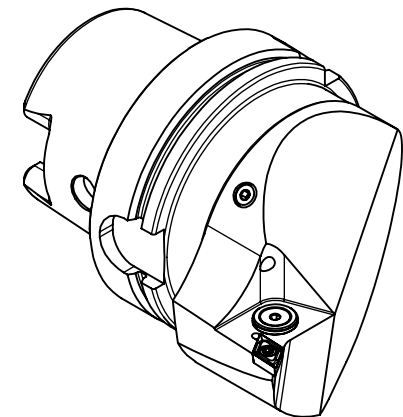

High Pressure (HP).
 Kühldüse seperat erhältlich.
 Coolant nozzles separately available.
 Part Nr.: CHP-PCX.000.022

SWISSETOOLS

Klemmhalter links HP 55° / 93°

HA0.KDB.LJA.100-HP

DIN 69893 HSK T 100 / DC..11 T3..

Gewicht: 4194g

Datum: 07.03.2023

5	1	Spannstift Ø2 x 8	ISO 8752/ DIN 1481
4	1	Torx-Schraube M4x9 (T15)	WCB-ER2.001.009
3	1	Verschlussstopfen	CHP-ER1.015.006
2	1	Verschlusschraube	CHP-ER1.008.014
1	1	Klemmhalter links HP	HA0-KDB.LJA.100-HP
POS.	Menge	Bezeichnung	Zeichnungsnummer