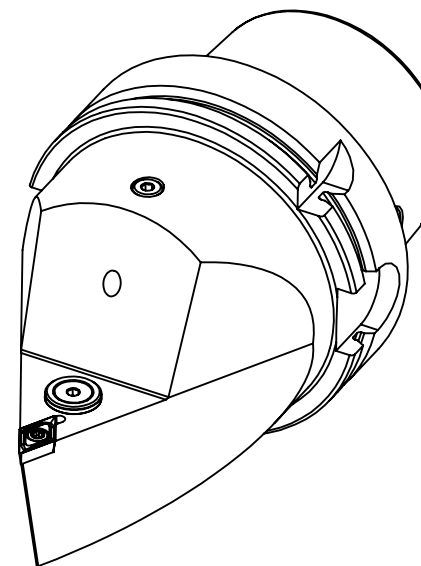

High Pressure (HP).
Kühlöse separat erhältlich.
Coolant nozzles separately available.
Part Nr.: CHP-PCX.000.022

SWISSETOOLS

Klemmhalter neutral HP 55°
HA0.KDB.NNA.125-HP

HSK T \varnothing 100 / für DC ...11 T3.. WP
Gewicht: 4219g

Datum: 10.02.2020

5	1	Torx-Schraube M4x9 (T15)	WCB-ER2.001.009
4	1	Spannstift \varnothing 2 x 8	ISO 8752/ DIN 1481
3	1	Verschlussschraube	CHP-ER1.008.014
2	1	Verschlussstopfen	CHP-ER1.015.006
1	1	Klemmhalter neutral HP	HA0-KDB.NNA.125-HP
POS.	Menge	Bezeichnung	Zeichnungsnummer