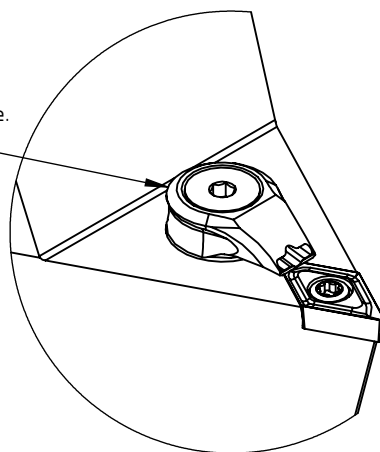

High Pressure (HP).
Kühlöse separat erhältlich.
Coolant nozzles separately available.
Part Nr.: CHP-PCX.000.022

SWISSETOOLS

Klemmhalter neutral HP 55°
HA0.KDB.NNA.125-HP

HSK T \varnothing 100 / für DC ...11 T3.. WP
Gewicht: 4219g

Datum: 10.02.2020

5	1	Torx-Schraube M4x9 (T15)	WCB-ER2.001.009
4	1	Spannstift \varnothing 2 x 8	ISO 8752/ DIN 1481
3	1	Verschlussschraube	CHP-ER1.008.014
2	1	Verschlussstopfen	CHP-ER1.015.006
1	1	Klemmhalter neutral HP	HA0-KDB.NNA.125-HP
POS.	Menge	Bezeichnung	Zeichnungsnummer