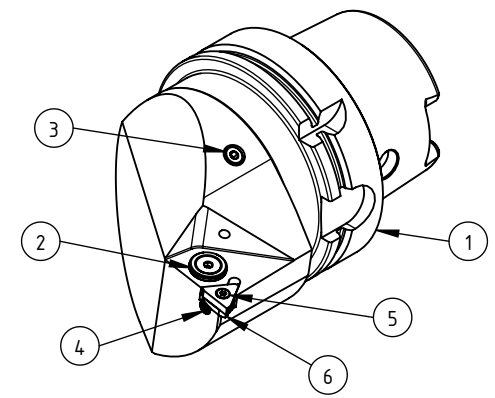

High Pressure (HP).  
 Kühldüse seperat erhältlich.  
 Coolant nozzles separately available.  
 Part Nr.: CHP-PCX.000.022

# SWISSETOOLS

Klemmhalter rechts axial mit HP  
 HA0.KGB.RGA.100-HP

HSK-T Ø100 / Aussengewinde 16EL  
 Gewicht: 4569g

Datum: 16.09.2021

6	1	Unterlegplatte links	WGB-ER2.101.003
5	1	Schraube	WGB-ER2.001.012
4	1	Schraube für Unterlage	WGB-ER3.001.007
3	1	Verschlusschraube	CHP-ER1.008.014
2	1	Verschlussstopfen	CHP-ER1.015.006
1	1	Klemmhalter rechts	HA0-KGB.RGA.100-HP
POS.	Menge	Bezeichnung	Zeichnungsnummer