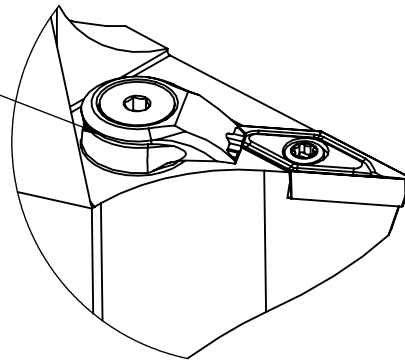

High Pressure (HP).
 Kühldüse seperat erhältlich.
 Coolant nozzles separately available.
 Part Nr.: CHP-PCX.000.022

SWISSETOOLS

Klemmhalter rechts HP 93°
 HA0.KVF.RJA.100-HP

DIN 69893 HSK T 100 / VB..16 04..

Gewicht: 3686g

Datum: 24.03.2020

6	1	Torx-Schraube M4x9 (T15)	WCB-ER2.001.009
5	1	Spannstift Ø2 x 8	ISO 8752/ DIN 1481
4	1	Verschlussstopfen	CHP-ER1.015.006
3	1	Verschlusschraube	CHP-ER1.008.014
2	1	Verschlussstopfen	MB_600_060
1	1	Klemmhalter rechts HP	HA0-KVF.RJA.100-HP
POS.	Menge	Bezeichnung	Zeichnungsnummer