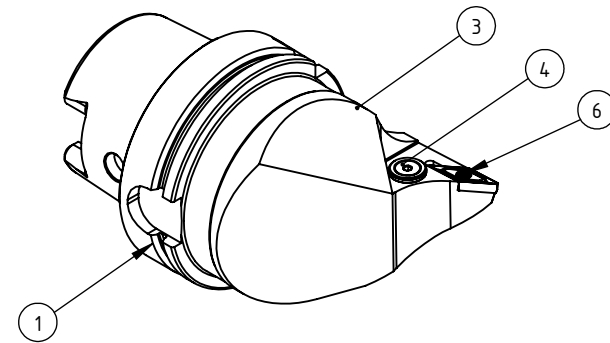

High Pressure (HP).
 Kühldüse seperat erhältlich.
 Coolant nozzles separately available.
 Part Nr.: CHP-PCX.000.022

SWISSETOOLS

Klemmhalter rechts HP 93°
 HA0.KVF.RJA.100-HP

DIN 69893 HSK T 100 / VB..16 04..

Gewicht: 3686g

Datum: 24.03.2020

6	1	Torx-Schraube M4x9 (T15)	WCB-ER2.001.009
5	1	Spannstift Ø2 x 8	ISO 8752/ DIN 1481
4	1	Verschlussstopfen	CHP-ER1.015.006
3	1	Verschlusschraube	CHP-ER1.008.014
2	1	Verschlussstopfen	MB_600_060
1	1	Klemmhalter rechts HP	HA0-KVF.RJA.100-HP
POS.	Menge	Bezeichnung	Zeichnungsnummer