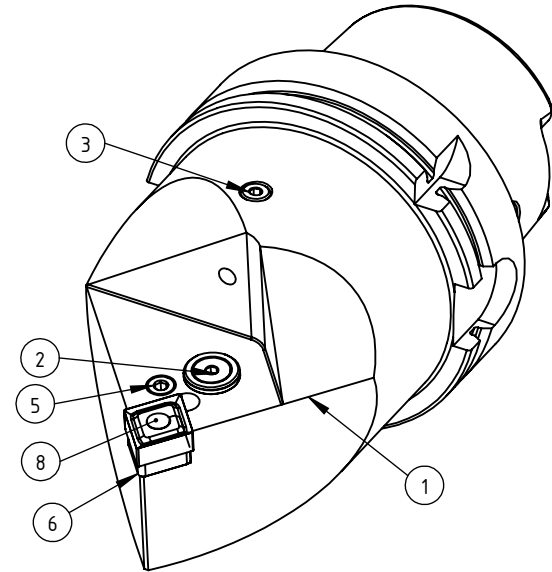

High Pressure (HP).  
 Kühldüse seperat erhältlich.  
 Coolant nozzles separately available.  
 Part Nr.: CHP-PCX.000.022

## SWISSETOOLS

Klemmhalter neutral HP 80°  
 HA0.PCE.NMA.125-HP

HSK T 100 / für CN ..16 06.. WP  
 Gewicht: 4703g

Datum: 11.05.2020

8	1	Kniehebel	WCE-ER3.101.000
7	1	Rohrstift	WCE-ER1.101.000
6	1	Unterlegplatte	WCE-ER2.101.004
5	1	Spannschraube	WCE-ER4.101.020
4	1	Spannstift Ø2 x 8	ISO 8752/ DIN 1481
3	1	Verschlusschraube	CHP-ER1.008.014
2	1	Verschlussstopfen	CHP-ER1.015.006
1	1	Klemmhalter neutral HP	HA0-PCE.NMA.125-HP
POS.	Menge	Bezeichnung	Zeichnungsnummer