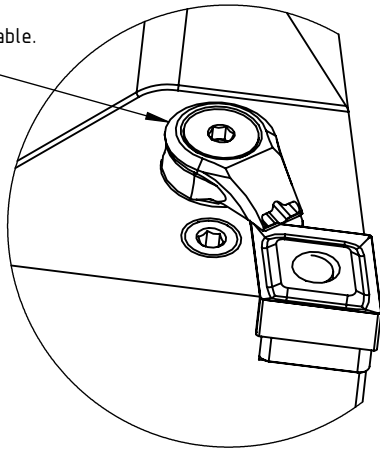

## SWISSETOOLS

Klemmhalter neutral HP 80°  
 HA0.PCE.NMA.125-HP

HSK T 100 / für CN ..16 06.. WP  
 Gewicht: 4703g

Datum: 11.05.2020

8	1	Kniehebel	WCE-ER3.101.000
7	1	Rohrstift	WCE-ER1.101.000
6	1	Unterlegplatte	WCE-ER2.101.004
5	1	Spannschraube	WCE-ER4.101.020
4	1	Spannstift Ø2 x 8	ISO 8752/ DIN 1481
3	1	Verschlusschraube	CHP-ER1.008.014
2	1	Verschlussstopfen	CHP-ER1.015.006
1	1	Klemmhalter neutral HP	HA0-PCE.NMA.125-HP
POS.	Menge	Bezeichnung	Zeichnungsnummer