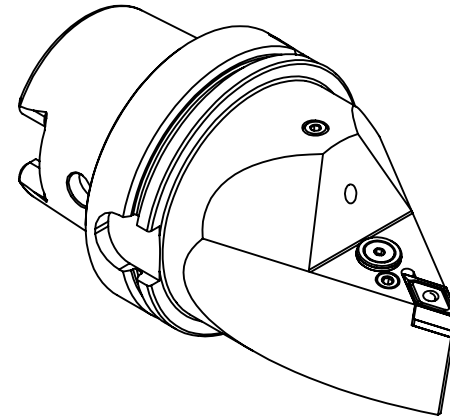

High Pressure (HP).
Kühlöse separat erhältlich.
Coolant nozzles separately available.
Part Nr.: CHP-PCX.000.022

SWISSETOOLS

Klemmhalter neutral HP 55°

HA0.PDF.NNA.125-HP

HSK T Ø100 / für DN.. 15 04..

Gewicht: 4202g

Datum: 02.06.2020

7	1	Verschlussstopfen	CHP-ER1.015.006
6	1	Verschlusschraube	CHP-ER1.008.014
5	1	Spannstift Ø2 x 8	ISO 8752/ DIN 1481
4	1	Kniehebel	WDF-ER3.101.000
3	1	Spannschraube	WCD-ER4.101.017
2	1	Unterlegplatte	WDF-ER2.101.003
1	1	Klemmhalter neutral HP	HA0-PDF.NNA.125-HP
POS.	Menge	Bezeichnung	Zeichnungsnummer