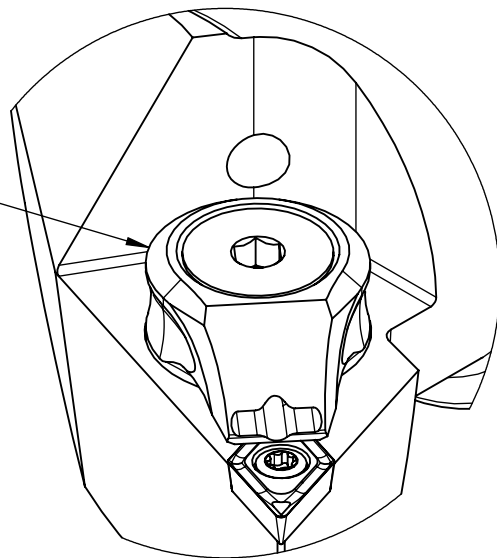

High Pressure (HP)
Kühlöse separat erhältlich
Coolant nozzles separately available
Part Nr.:CHP-PCX.000.022

SWISSETOOLS

Klemmhalter rechts
HA4.KDA.RHA.055-HP

DIN 69893 HSK 40 / DC.. 07 02..

Gewicht: 344g

Datum: 07.01.2020

5	1	Spannstift $\varnothing 2 \times 8$	ISO 8752/ DIN 1481
4	1	Verschlusssschraube	CHP-ER1.008.011
3	1	Verschlussstopfen	CHP-ER1.015.006
2	1	Torx-Schraube	WCA-ER2.001.006
1	1	Klemmhalter rechts	HA4-KDA.RHA.055-HP
POS.	Menge	Bezeichnung	Zeichnungsnummer