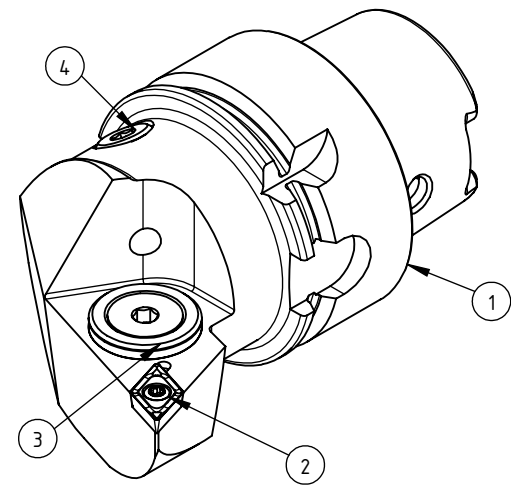

High Pressure (HP)
Kühlöse separat erhältlich
Coolant nozzles separately available
Part Nr.:CHP-PCX.000.022

SWISSETOOLS

Klemmhalter rechts
HA4.KDA.RHA.055-HP

DIN 69893 HSK 40 / DC.. 07 02..

Gewicht: 344g

Datum: 07.01.2020

5	1	Spannstift $\varnothing 2 \times 8$	ISO 8752/ DIN 1481
4	1	Verschlusssschraube	CHP-ER1.008.011
3	1	Verschlussstopfen	CHP-ER1.015.006
2	1	Torx-Schraube	WCA-ER2.001.006
1	1	Klemmhalter rechts	HA4-KDA.RHA.055-HP
POS.	Menge	Bezeichnung	Zeichnungsnummer