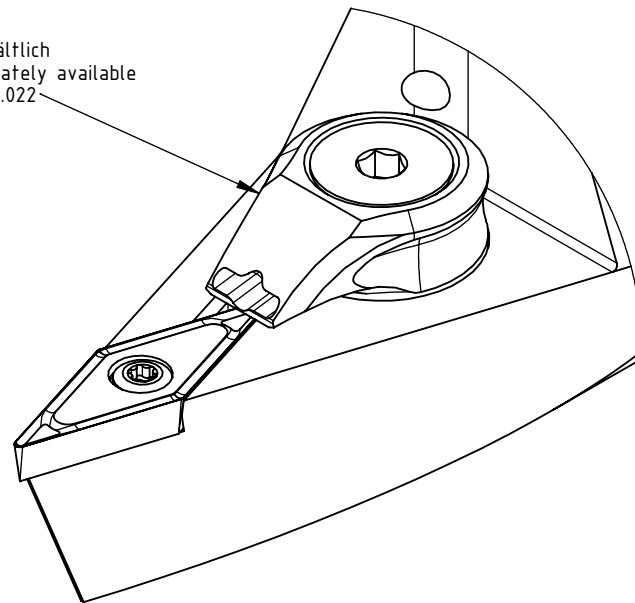

High Pressure (HP)
 Kühldüse separat erhältlich
 Coolant nozzles separately available
 Part Nr.: CHP-PCX.000.022

SWISSETOOLS

Klemmhalter neutral mit HP
 HA4.KVG.NVA.080-HP

HSK T Ø40 / VC.. 13 03 ..
 Gewicht: 353g

Datum: 17.11.2021

5	1	Spannstift Ø2 x 8	ISO 8752/ DIN 1481
4	1	Verschlussschraube	CHP-ER1.008.011
3	1	Verschlussstopfen	CHP-ER1.015.006
2	1	Begrenzungsschraube	WCA-ER2.001.007
1	1	Klemmhalter neutral	HA4-KVG.NVA.080-HP
POS.	Menge	Bezeichnung	Zeichnungsnummer