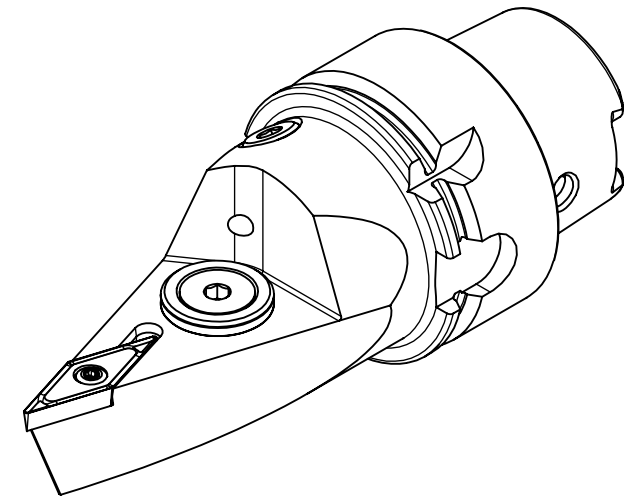

High Pressure (HP)
 Kühldüse separat erhältlich
 Coolant nozzles separately available
 Part Nr.: CHP-PCX.000.022

SWISSETOOLS

Klemmhalter neutral mit HP
 HA4.KVG.NVA.080-HP

HSK T Ø40 / VC.. 13 03 ..
 Gewicht: 353g

Datum: 17.11.2021

5	1	Spannstift Ø2 x 8	ISO 8752/ DIN 1481
4	1	Verschlussschraube	CHP-ER1.008.011
3	1	Verschlussstopfen	CHP-ER1.015.006
2	1	Begrenzungsschraube	WCA-ER2.001.007
1	1	Klemmhalter neutral	HA4-KVG.NVA.080-HP
POS.	Menge	Bezeichnung	Zeichnungsnummer