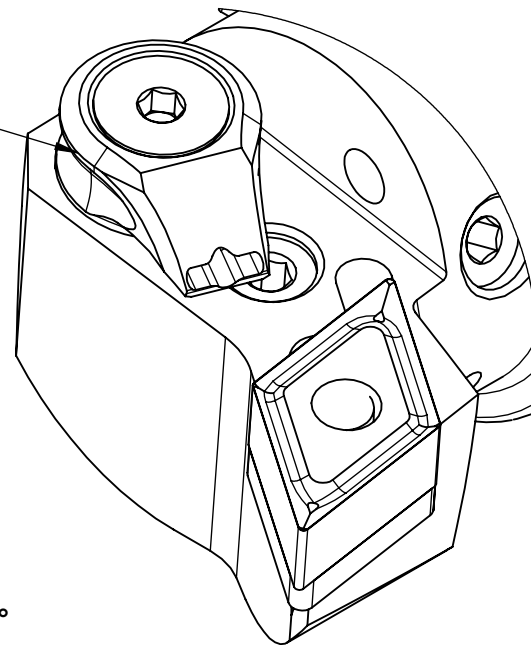

High Pressure (HP)
Kühlöse separat erhältlich
Coolant nozzles separately available
Part Nr.: CHP-PCX.000.022

SWISSETOOLS

Klemmhalter rechts mit HP 93° / 55°
HA4.PDF.RJA.055-HP

DIN 69893 HSK T 40 / Wendeplatte_Insert DN.. 15 04/06..

Gewicht: 345g

Datum: 09.01.2019

8	1	Spannstift $\varnothing 2 \times 8$	ISO 8752/ DIN 1481
7	1	Verschlusschraube	CHP-ER1.008.011
6	1	Verschlussstopfen	CHP-ER1.015.006
5	1	Unterlegplatte	WDF-ER2.101.003
4	1	Kniehebel	WDF-ER3.101.000
3	1	Spannschraube	WCD-ER4.101.017
2	1	Rohrstift	WCD-ER1.101.000
1	1	Klemmhalter rechts HP	HA4-PDF.RJA.055-HP
POS.	Menge	Bezeichnung	Zeichnungsnummer