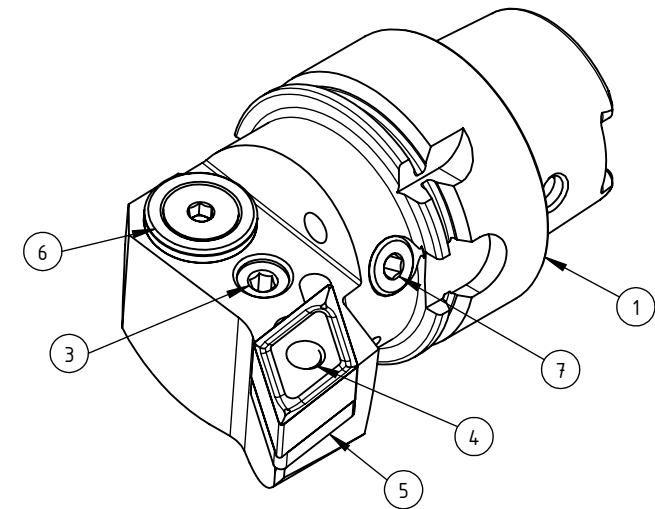

High Pressure (HP)
Kühlöse separat erhältlich
Coolant nozzles separately available
Part Nr.: CHP-PCX.000.022

SWISSETOOLS

Klemmhalter rechts mit HP 93° / 55°
HA4.PDF.RJA.055-HP

DIN 69893 HSK T 40 / Wendeplatte_Insert DN.. 15 04/06..

Gewicht: 345g

Datum: 09.01.2019

8	1	Spannstift $\varnothing 2 \times 8$	ISO 8752/ DIN 1481
7	1	Verschlusschraube	CHP-ER1.008.011
6	1	Verschlussstopfen	CHP-ER1.015.006
5	1	Unterlegplatte	WDF-ER2.101.003
4	1	Kniehebel	WDF-ER3.101.000
3	1	Spannschraube	WCD-ER4.101.017
2	1	Rohrstift	WCD-ER1.101.000
1	1	Klemmhalter rechts HP	HA4-PDF.RJA.055-HP
POS.	Menge	Bezeichnung	Zeichnungsnummer