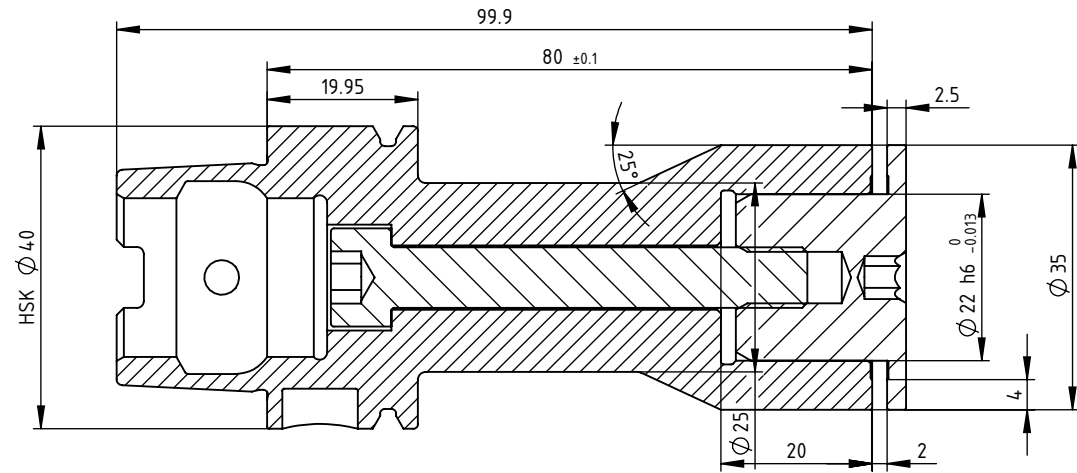

SCHNITT A-A

**SWISSETOOLS**

Aufnahme  
HA4.So1.035.080

für Sägeblätter  $\text{Ø}22$   
Gewicht: 531g

Datum: 01.10.2012