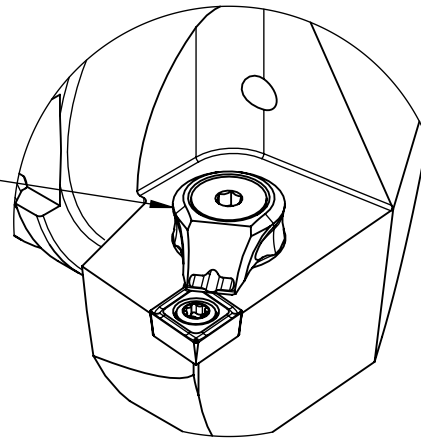

High Pressure (HP).
 Kühldüse seperat erhältlich.
 Coolant nozzles seperately available.
 Part Nr.: CHP-PCX.000.022

SWISSETOOLS

Klemmhalter links mit HP 95°/80°
 HA6.KCB.LLA.070-HP

HSK T $\varnothing 63$ / CC..09 T3..

Gewicht: 1180g

Datum: 12.11.2019

5	1	Torx-Schraube M4x9 (T15)	WCB-ER2.001.009
4	1	Verschlussstopfen	CHP-ER1.015.006
3	1	Spannstift $\varnothing 2 \times 8$	ISO 8752/ DIN 1481
2	1	Verschlusschraube	CHP-ER1.008.014
1	1	Klemmhalter links HP	HA6-KCB.LLA.070-HP
POS.	Menge	Bezeichnung	Zeichnungsnummer