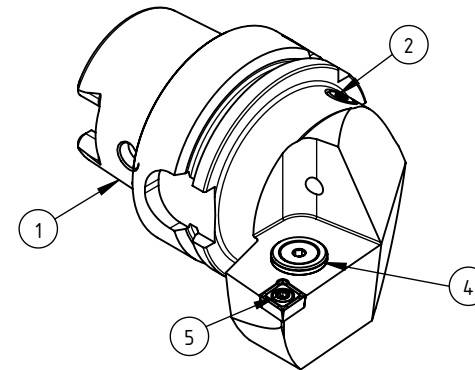

High Pressure (HP).
 Kühldüse seperat erhältlich.
 Coolant nozzles seperately available.
 Part Nr.: CHP-PCX.000.022

SWISSETOOLS

Klemmhalter links mit HP 95°/80°
 HA6.KCB.LLA.070-HP

HSK T $\varnothing 63$ / CC..09 T3..

Gewicht: 1180g

Datum: 12.11.2019

5	1	Torx-Schraube M4x9 (T15)	WCB-ER2.001.009
4	1	Verschlussstopfen	CHP-ER1.015.006
3	1	Spannstift $\varnothing 2 \times 8$	ISO 8752/ DIN 1481
2	1	Verschlusschraube	CHP-ER1.008.014
1	1	Klemmhalter links HP	HA6-KCB.LLA.070-HP
POS.	Menge	Bezeichnung	Zeichnungsnummer