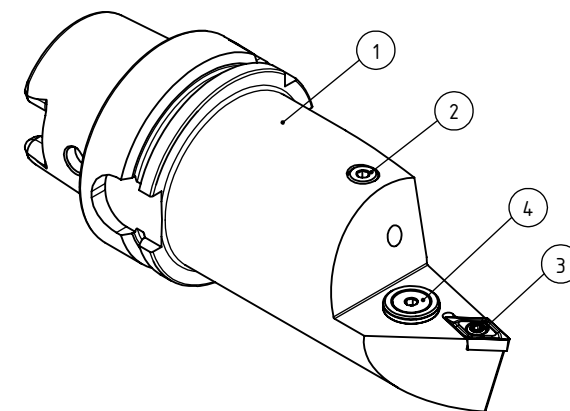

High Pressure (HP)
 Kühldüse separat erhältlich
 Coolant nozzles separately available
 Part Nr. CHP-PCX.000.022

SWISSETOOLS

Klemmhalter HP
 HA6.KDB.NXA.130-HP

HSK T Ø63 / DC.. 11 T3..

Gewicht: 1649g

Datum: 04.03.2022

4	1	Verschlussstopfen	CHP-ER1.015.006
3	1	Torx-Schraube M4x9 (T15)	WCB-ER2.001.009
2	1	Verschlusschraube	CHP-ER1.008.014
1	1	Klemmhalter Neutral HP	HA6-KDB.NXA.130-HP
POS.	MENGE	Bezeichnung	Zeichnungsnummer