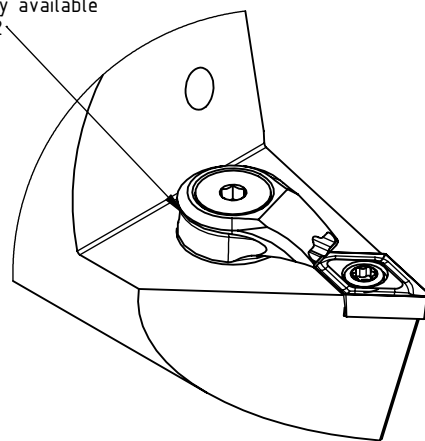

High Pressure (HP)
 Kühldüse separat erhältlich
 Coolant nozzles separately available
 Part Nr. CHP-PCX.000.022

SWISSETOOLS

Klemmhalter HP
 HA6.KDB.NXA.130-HP

HSK T Ø63 / DC.. 11 T3..

Gewicht: 1649g

Datum: 04.03.2022

4	1	Verschlussstopfen	CHP-ER1.015.006
3	1	Torx-Schraube M4x9 (T15)	WCB-ER2.001.009
2	1	Verschlusschraube	CHP-ER1.008.014
1	1	Klemmhalter Neutral HP	HA6-KDB.NXA.130-HP
POS.	MENGE	Bezeichnung	Zeichnungsnummer