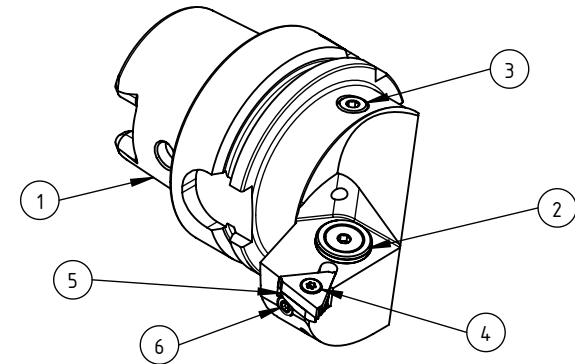

High Pressure (HP).
 Kühldüse seperat erhältlich.
 Coolant nozzles separately available.
 Part Nr.: CHP-PCX.000.022

SWISSETOOLS

Klemmhalter links radial mit HP
 HA6.KGB.LGR.070-HP

HSK T Ø63 / Aussegwinde 16 EL
 Gewicht: 1138g

Datum: 16.08.2021

6	1	Schraube für Unterlage	WGB-ER3.001.007
5	1	Unterlegplatte links	WGB-ER2.101.003
4	1	Schraube	WGB-ER2.001.012
3	1	Verschlussschraube	CHP-ER1.008.014
2	1	Verschlussstopfen	CHP-ER1.015.006
1	1	Klemmhalter links	HA6-KGB.LGR.070-HP
POS.	MENGE	Bezeichnung	Zeichnungsnummer