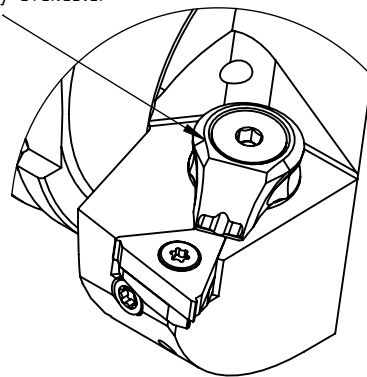

High Pressure (HP).
 Kühldüse seperat erhältlich.
 Coolant nozzles separately available.
 Part Nr.: CHP-PCX.000.022

SWISSETOOLS

Klemmhalter links radial mit HP
 HA6.KGB.LGR.070-HP

HSK T Ø63 / Aussegwinde 16 EL
 Gewicht: 1138g

Datum: 16.08.2021

6	1	Schraube für Unterlage	WGB-ER3.001.007
5	1	Unterlegplatte links	WGB-ER2.101.003
4	1	Schraube	WGB-ER2.001.012
3	1	Verschlussschraube	CHP-ER1.008.014
2	1	Verschlussstopfen	CHP-ER1.015.006
1	1	Klemmhalter links	HA6-KGB.LGR.070-HP
POS.	MENGE	Bezeichnung	Zeichnungsnummer