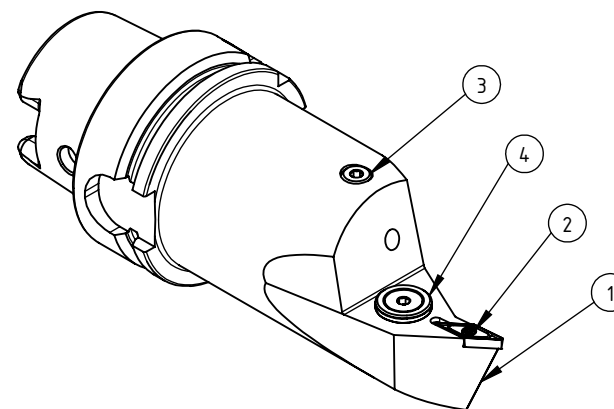

High Pressure (HP).  
 Kühldüse separat erhältlich.  
 Coolant nozzles separately available.  
 Part Nr.: CHP-PCX.000.022

## SWISSETOOLS

Klemmhalter neutral mit HP 35° / 50°  
 HA6.KVA.NMA.130-HP

für VC..11 03.. Wp  
 Gewicht: 1679g

Datum: 23.08.2022

4	1	Verschlussstopfen	CHP-ER1.015.006
3	1	Verschlusschraube	CHP-ER1.008.014
2	1	Torx-Schraube M2.5 x 6	WCA-ER2.001.006
1	1	Klemmhalter HP neutral	HA6-KVA.NMA.130-HP
POS.	Menge	Bezeichnung	Zeichnungsnummer