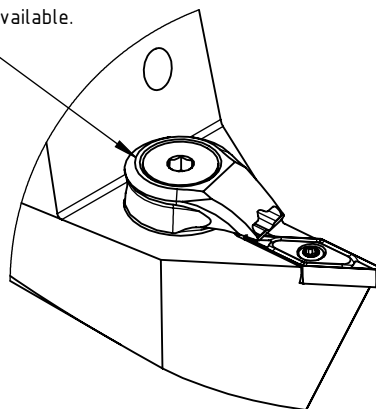

High Pressure (HP).  
 Kühldüse separat erhältlich.  
 Coolant nozzles separately available.  
 Part Nr.: CHP-PCX.000.022

## SWISSETOOLS

Klemmhalter neutral mit HP 35° / 50°  
 HA6.KVA.NMA.130-HP

für VC..11 03.. Wp  
 Gewicht: 1679g

Datum: 23.08.2022

4	1	Verschlussstopfen	CHP-ER1.015.006
3	1	Verschlusschraube	CHP-ER1.008.014
2	1	Torx-Schraube M2.5 x 6	WCA-ER2.001.006
1	1	Klemmhalter HP neutral	HA6-KVA.NMA.130-HP
POS.	Menge	Bezeichnung	Zeichnungsnummer