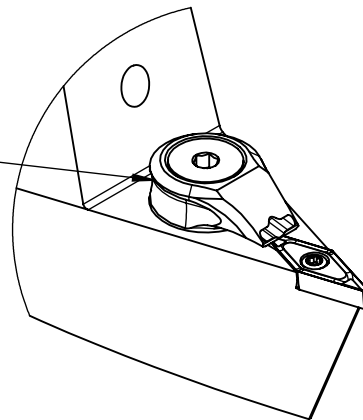

High Pressure (HP).  
 Kühldüse separat erhältlich.  
 Coolant nozzles separately available.  
 Part Nr.: CHP-PCX.000.022

## SWISSETOOLS

Klemmhalter neutral mit HP 35°  
 HA6.KVA.NVA.100-HP

DIN 69893 HSK T 63 / VC..11 03..

Gewicht: 1125g

Datum: 22.03.2021

5	1	Torx-Schraube M2.5 x 6	WCA-ER2.001.006
4	1	Klemmhalter HP neutral	HA6-KVA.NVA.100-HP
3	1	Verschlussstopfen	CHP-ER1.015.006
2	1	Verschlusschraube	CHP-ER1.008.014
1	1	Spannstift Ø2 x 8	ISO 8752/ DIN 1481
POS.	Menge	Bezeichnung	Zeichnungsnummer