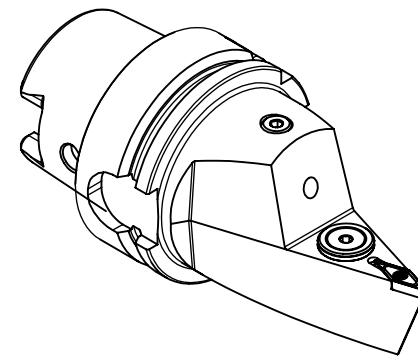

High Pressure (HP).  
 Kühldüse separat erhältlich.  
 Coolant nozzles separately available.  
 Part Nr.: CHP-PCX.000.022

## SWISSETOOLS

Klemmhalter neutral mit HP 35°  
 HA6.KVA.NVA.100-HP

DIN 69893 HSK T 63 / VC..11 03..

Gewicht: 1125g

Datum: 22.03.2021

5	1	Torx-Schraube M2.5 x 6	WCA-ER2.001.006
4	1	Klemmhalter HP neutral	HA6-KVA.NVA.100-HP
3	1	Verschlussstopfen	CHP-ER1.015.006
2	1	Verschlusschraube	CHP-ER1.008.014
1	1	Spannstift Ø2 x 8	ISO 8752/ DIN 1481
POS.	Menge	Bezeichnung	Zeichnungsnummer