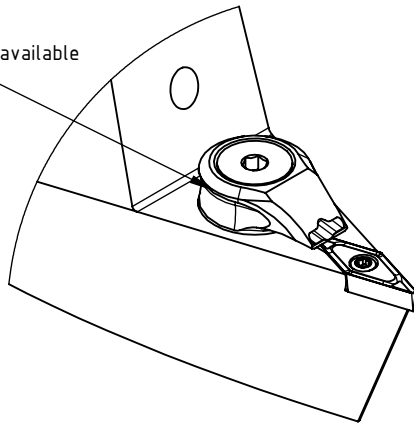

High Pressure (HP)  
Kühlöse separat erhältlich  
Coolant nozzles separately available  
Part Nr. CHP-PCX.000.022

## SWISSETOOLS

Klemmhalter Neutral mit HP 35°  
HA6.KVA.NVA.130-HP

DIN 69893 HSK T 63 / VC..11 03..  
Gewicht: 1609g

Datum: 30.11.2023

5	1	Torx-Schraube M2.5 x 6	WCA-ER2.001.006
4	1	Verschlussstopfen	CHP-ER1.015.006
3	1	Verschlusschraube	CHP-ER1.008.014
2	1	Spannstift Ø2 x 8	ISO 8752/ DIN 1481
1	1	Klemmhalter HP Neutral	HA6-KVA.NVA.130-HP
POS.	Menge	Bezeichnung	Zeichnungsnummer