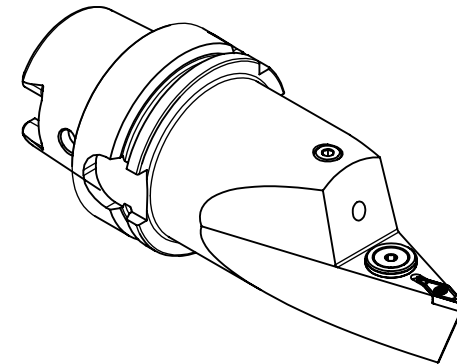

High Pressure (HP)  
Kühlöse separat erhältlich  
Coolant nozzles separately available  
Part Nr. CHP-PCX.000.022

## SWISSETOOLS

Klemmhalter Neutral mit HP 35°  
HA6.KVA.NVA.130-HP

DIN 69893 HSK T 63 / VC..11 03..  
Gewicht: 1609g

Datum: 30.11.2023

5	1	Torx-Schraube M2.5 x 6	WCA-ER2.001.006
4	1	Verschlussstopfen	CHP-ER1.015.006
3	1	Verschlusschraube	CHP-ER1.008.014
2	1	Spannstift Ø2 x 8	ISO 8752/ DIN 1481
1	1	Klemmhalter HP Neutral	HA6-KVA.NVA.130-HP
POS.	Menge	Bezeichnung	Zeichnungsnummer