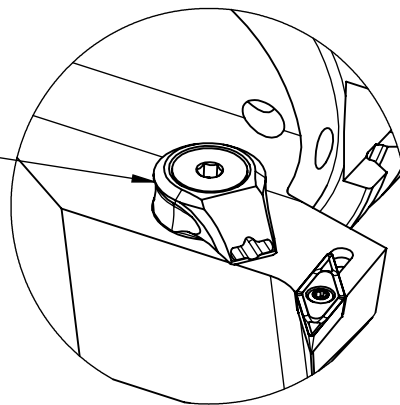

High Pressure (HP).
Kühlöse seperat erhältlich.
Coolant nozzles separately available.
Part Nr.: CHP-PCX.000.022

SWISSETOOLS

Klemmhalter rechts mit HP 93° / 35°

HA6.KVA.RJA.070-HP

DIN 69893 HSK 63 / VC.. 11 03..

Gewicht: 1011g

Datum: 01.12.2023

6	1	Verschlussstopfen	MB_600_050
5	1	Verschlusschraube	CHP-ER1.008.014
4	1	Spannstift Ø2 x 8	ISO 8752/ DIN 1481
3	1	Verschlussstopfen	CHP-ER1.015.006
2	1	Torx-Schraube M2.5 x 6	WCA-ER2.001.006
1	1	Klemmhalter rechts	HA6-KVA.RJA.070-HP
POS.	Menge	Bezeichnung	Zeichnungsnummer