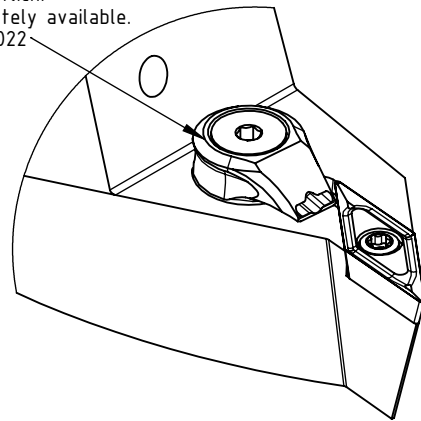

High Pressure (HP).  
Kühlöse seperat erhältlich.  
Coolant nozzles separately available.  
Part Nr.: CHP-PCX.000.022

## SWISSETOOLS

Klemmhalter neutral rechts HP 35° / 50°  
HA6.KVB.NMA.130-HP-R

Din 69893 HSK T Ø63 / VC..16 04.. Wp  
Gewicht: 1614g

Datum: 23.12.2021

4	1	Verschlussstopfen	CHP-ER1.015.006
3	1	Verschlusschraube	CHP-ER1.008.014
2	1	Torx-Schraube M4x9 (T15)	WCB-ER2.001.009
1	1	Klemmhalter HP neutral rechts	HA6-KVB.NMA.130-HP-R
POS.	Menge	Bezeichnung	Zeichnungsnummer