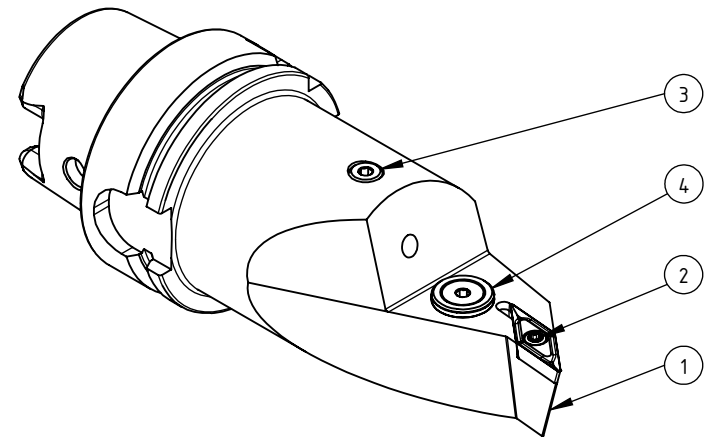

High Pressure (HP).  
Kühlöse seperat erhältlich.  
Coolant nozzles separately available.  
Part Nr.: CHP-PCX.000.022

## SWISSETOOLS

Klemmhalter neutral rechts HP 35° / 50°  
HA6.KVB.NMA.130-HP-R

Din 69893 HSK T Ø63 / VC..16 04.. Wp  
Gewicht: 1614g

Datum: 23.12.2021

4	1	Verschlussstopfen	CHP-ER1.015.006
3	1	Verschlusschraube	CHP-ER1.008.014
2	1	Torx-Schraube M4x9 (T15)	WCB-ER2.001.009
1	1	Klemmhalter HP neutral rechts	HA6-KVB.NMA.130-HP-R
POS.	Menge	Bezeichnung	Zeichnungsnummer