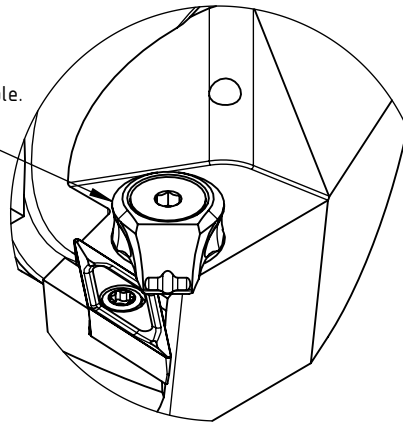

High Pressure (HP).  
 Kühldüse separat erhältlich.  
 Coolant nozzles separately available.  
 Part Nr.: CHP-PCX.000.022

## SWISSETOOLS

Klemmhalter rechts mit HP 93° / 35°  
 HA6.KVF.LJA.070-HP

DIN 69893 HSK T 63 / VB.. 16 04..

Gewicht: 1115g

Datum: 05.11.2019

5	1	Spannstift Ø2 x 8	ISO 8752/ DIN 1481
4	1	Verschlussstopfen	CHP-ER1.015.006
3	1	Verschlusschraube	CHP-ER1.008.014
2	1	Torx-Schraube M4x9 (T15)	WCB-ER2.001.009
1	1	Klemmhalter links HP	HA6-KVF.LJA.070-HP
POS.	Menge	Bezeichnung	Zeichnungsnummer