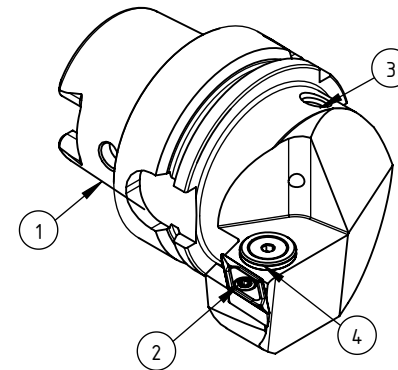

## SWISSETOOLS

Klemmhalter rechts mit HP 93° / 35°  
 HA6.KVF.LJA.070-HP

DIN 69893 HSK T 63 / VB.. 16 04..

Gewicht: 1115g

Datum: 05.11.2019

5	1	Spannstift Ø2 x 8	ISO 8752/ DIN 1481
4	1	Verschlussstopfen	CHP-ER1.015.006
3	1	Verschlusschraube	CHP-ER1.008.014
2	1	Torx-Schraube M4x9 (T15)	WCB-ER2.001.009
1	1	Klemmhalter links HP	HA6-KVF.LJA.070-HP
POS.	Menge	Bezeichnung	Zeichnungsnummer