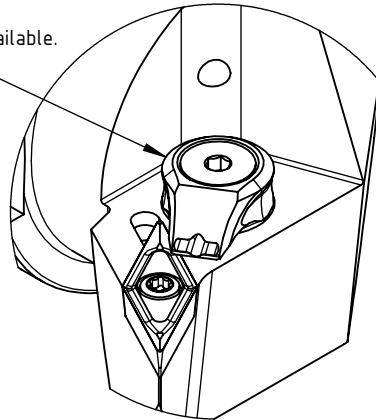

High Pressure (HP).
Kühlöse seperat erhältlich.
Coolant nozzles separately available.
Part Nr.: CHP-PCX.000.022

SWISSETOOLS

Klemmhalter rechts mit HP 117.5° / 35°
HA6.KVF.LPA.070-HP

DIN 69893 HSK T 63 / VB.. 16 04..

Gewicht: 1106g

Datum: 06.11.2018

5	1	Spannstift \varnothing 2 x 8	ISO 8752/ DIN 1481
4	1	Verschlussstopfen	CHP-ER1.015.006
3	1	Verschlusschraube	CHP-ER1.008.014
2	1	Torx-Schraube M4x9 (T15)	WCB-ER2.001.009
1	1	Klemmhalter links HP	HA6-KVF.LPA.070-HP
POS.	Menge	Bezeichnung	Zeichnungsnummer