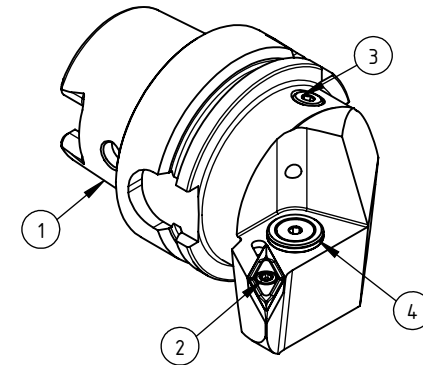

High Pressure (HP).
Kühlöse seperat erhältlich.
Coolant nozzles separately available.
Part Nr.: CHP-PCX.000.022

SWISSETOOLS

Klemmhalter rechts mit HP 117.5° / 35°
HA6.KVF.LPA.070-HP

DIN 69893 HSK T 63 / VB.. 16 04..

Gewicht: 1106g

Datum: 06.11.2018

5	1	Spannstift \varnothing 2 x 8	ISO 8752/ DIN 1481
4	1	Verschlussstopfen	CHP-ER1.015.006
3	1	Verschlusschraube	CHP-ER1.008.014
2	1	Torx-Schraube M4x9 (T15)	WCB-ER2.001.009
1	1	Klemmhalter links HP	HA6-KVF.LPA.070-HP
POS.	Menge	Bezeichnung	Zeichnungsnummer