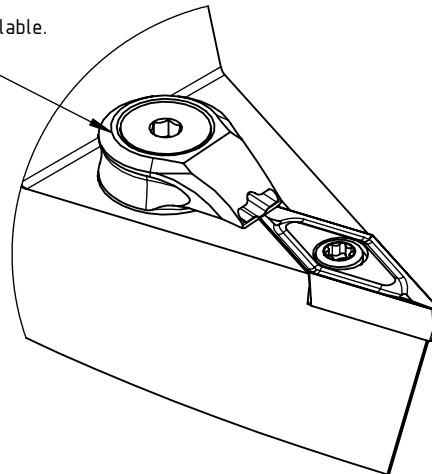

High Pressure (HP).
 Kühldüse separat erhältlich.
 Coolant nozzles separately available.
 Part Nr.: CHP-PCX.000.022

SWISSETOOLS

Klemmhalter neutral mit HP 35°
 HA6.KVF.NVA.100-HP

DIN 69893 HSK T 63 / VB..16 04..
 Gewicht: 1090g

Datum: 16.05.2019

4	1	Verschlussstopfen	CHP-ER1.015.006
3	1	Verschlusschraube	CHP-ER1.008.014
2	1	Torx-Schraube M4x9 (T15)	WCB-ER2.001.009
1	1	Klemmhalter HP neutral	HA6-KVF.NVA.100-HP
POS.	Menge	Bezeichnung	Zeichnungsnummer