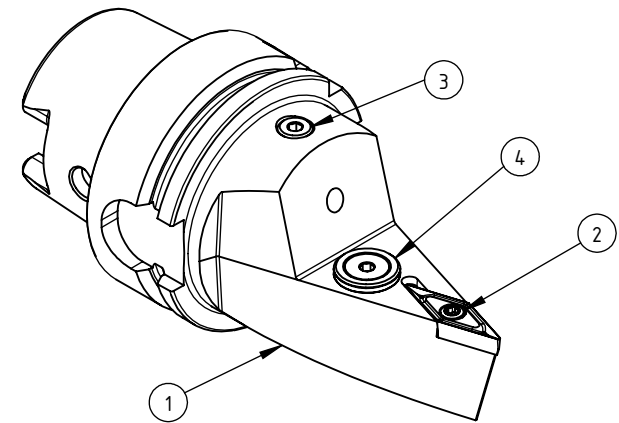

High Pressure (HP).
 Kühldüse separat erhältlich.
 Coolant nozzles separately available.
 Part Nr.: CHP-PCX.000.022

SWISSETOOLS

Klemmhalter neutral mit HP 35°
 HA6.KVF.NVA.100-HP

DIN 69893 HSK T 63 / VB..16 04..
 Gewicht: 1090g

Datum: 16.05.2019

4	1	Verschlussstopfen	CHP-ER1.015.006
3	1	Verschlusschraube	CHP-ER1.008.014
2	1	Torx-Schraube M4x9 (T15)	WCB-ER2.001.009
1	1	Klemmhalter HP neutral	HA6-KVF.NVA.100-HP
POS.	Menge	Bezeichnung	Zeichnungsnummer