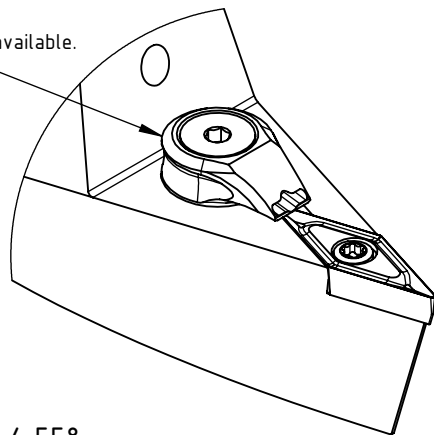

High Pressure (HP).
 Kühldüse separat erhältlich.
 Coolant nozzles separately available.
 Part Nr.: CHP-PCX.000.022

SWISSETOOLS

Klemmhalter neutral HP 72.5° / 55°
 HA6.KVF.NVA.130-HP

DIN 69893 HSK T Ø63 / VB..16 04..

Gewicht: 1565g

Datum: 08.11.2018

4	1	Verschlussstopfen	CHP-ER1.015.006
3	1	Verschlussschraube	CHP-ER1.008.014
2	1	Torx-Schraube M4x9 (T15)	WCB-ER2.001.009
1	1	Klemmhalter HP neutral	HA6-KVF.NVA.130-HP
POS.	Menge	Bezeichnung	Zeichnungsnummer