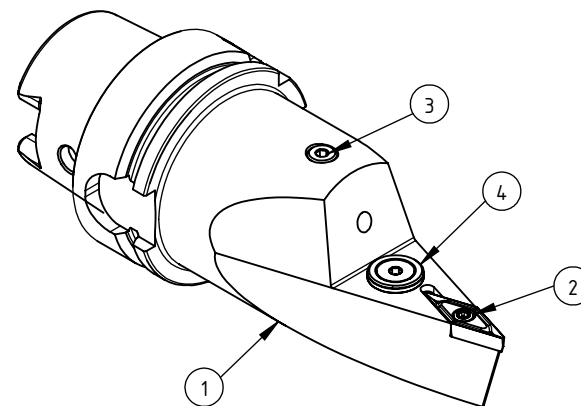

High Pressure (HP).
 Kühldüse separat erhältlich.
 Coolant nozzles separately available.
 Part Nr.: CHP-PCX.000.022

SWISSETOOLS

Klemmhalter neutral HP 72.5° / 55°
 HA6.KVF.NVA.130-HP

DIN 69893 HSK T Ø63 / VB..16 04..

Gewicht: 1565g

Datum: 08.11.2018

4	1	Verschlussstopfen	CHP-ER1.015.006
3	1	Verschlussschraube	CHP-ER1.008.014
2	1	Torx-Schraube M4x9 (T15)	WCB-ER2.001.009
1	1	Klemmhalter HP neutral	HA6-KVF.NVA.130-HP
POS.	Menge	Bezeichnung	Zeichnungsnummer