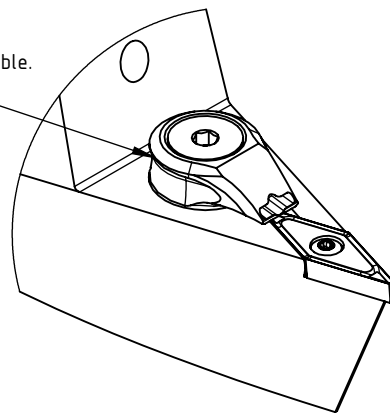

High Pressure (HP).
 Kühdüse seperat erhältlich.
 Coolant nozzles separately available.
 Part Nr.: CHP-PCX.000.022

SWISSETOOLS

Klemmhalter neutral mit HP 35°
 HA6.KVG.NVA.130-HP

DIN 69893 HSK T 63 / VC..13 03..

Gewicht: 1582g

Datum: 13.07.2020

5	1	Begrenzungsschraube	WCA-ER2.001.007
4	1	Klemmhalter HP neutral	HA6-KVG.NVA.130-HP
3	1	Verschlussstopfen	CHP-ER1.015.006
2	1	Verschlusschraube	CHP-ER1.008.014
1	1	Spannstift Ø2 x 8	ISO 8752/ DIN 1481
POS.	Menge	Bezeichnung	Zeichnungsnummer