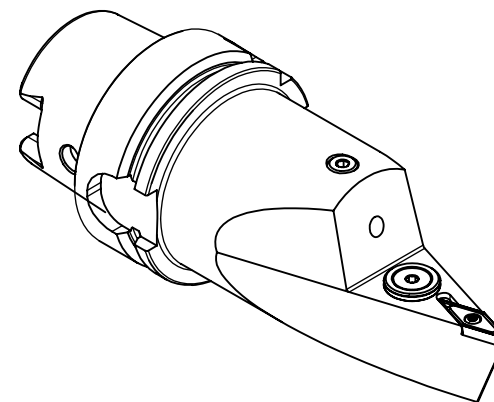

High Pressure (HP).
 Kühdüse seperat erhältlich.
 Coolant nozzles separately available.
 Part Nr.: CHP-PCX.000.022

SWISSETOOLS

Klemmhalter neutral mit HP 35°
 HA6.KVG.NVA.130-HP

DIN 69893 HSK T 63 / VC..13 03..

Gewicht: 1582g

Datum: 13.07.2020

5	1	Begrenzungsschraube	WCA-ER2.001.007
4	1	Klemmhalter HP neutral	HA6-KVG.NVA.130-HP
3	1	Verschlussstopfen	CHP-ER1.015.006
2	1	Verschlusschraube	CHP-ER1.008.014
1	1	Spannstift Ø2 x 8	ISO 8752/ DIN 1481
POS.	Menge	Bezeichnung	Zeichnungsnummer