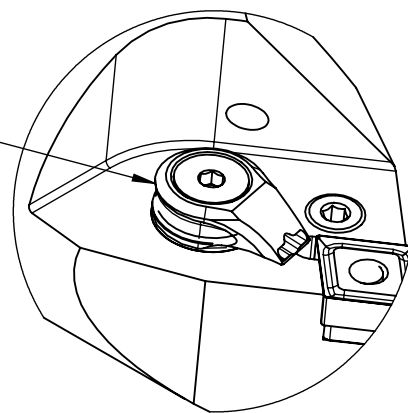

High Pressure (HP).
 Kühldüse seperat erhältlich.
 Coolant nozzles separately available.
 Part Nr.: CHP-PCX.000.022

SWISSETOOLS

Klemmhalter neutral mit HP-Kühlsystem
 HA6.PCE.NMA.130-HP

für CN.. 1204.. WP
 Gewicht: 1906g

Datum: 19.05.2015

6	1	Kniehebel	WCD-ER3.101.000
5	1	Unterlegplatte	WCD-ER2.101.003
4	1	Verschlusschraube	CHP-ER1.008.014
3	1	Verschlussstopfen	CHP-ER1.015.006
2	1	Spannschraube	WCD-ER4.101.017
1	1	Klemmhalter neutral HP	HA6-PCD.NMA.130-HP
POS.	Menge	Bezeichnung	Zeichnungsnummer