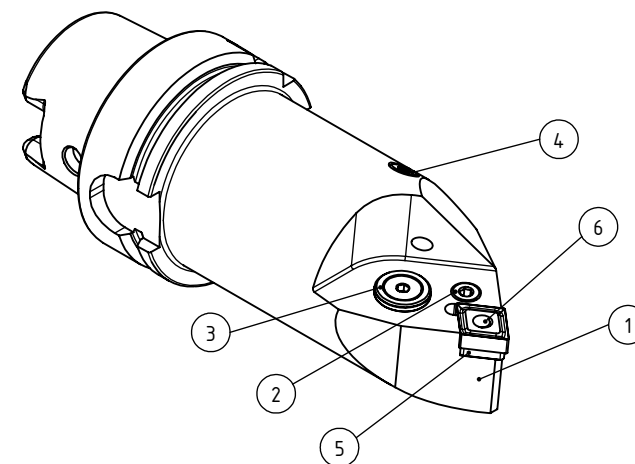

High Pressure (HP).
 Kühldüse seperat erhältlich.
 Coolant nozzles separately available.
 Part Nr.: CHP-PCX.000.022

SWISSETOOLS

Klemmhalter neutral mit HP-Kühlsystem
 HA6.PCE.NMA.130-HP

für CN.. 1204.. WP
 Gewicht: 1906g

Datum: 19.05.2015

6	1	Kniehebel	WCD-ER3.101.000
5	1	Unterlegplatte	WCD-ER2.101.003
4	1	Verschlusschraube	CHP-ER1.008.014
3	1	Verschlussstopfen	CHP-ER1.015.006
2	1	Spannschraube	WCD-ER4.101.017
1	1	Klemmhalter neutral HP	HA6-PCD.NMA.130-HP
POS.	Menge	Bezeichnung	Zeichnungsnummer