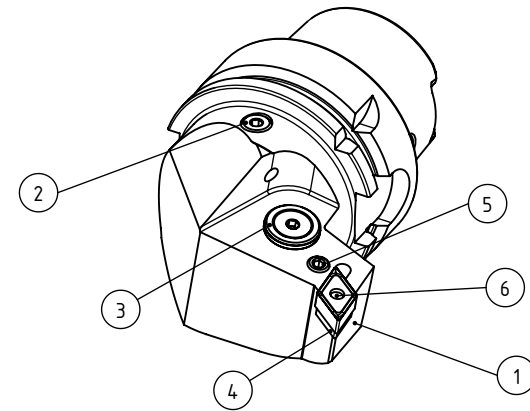

High Pressure (HP).
 Kühldüse separat erhältlich.
 Coolant nozzles separately available.
 Part Nr.: CHP-PCX.000.022

SWISSETOOLS

Klemmhalter neutral mit HP-Kühlsystem
 HA6.PDE.RJA.070-HP

für CN.. 1204.. WP
 Gewicht: 1139g

Datum: 27.05.2016

6	1	Kniehebel	WDE-ER3.101.000
5	1	Spannschraube	WDE-ER4.101.017
4	1	Unterlegplatte	WDE-ER2.101.003
3	1	Verschlussstopfen	CHP-ER1.015.006
2	1	Verschlusschraube	CHP-ER1.008.014
1	1	Klemmhalter rechts HP	HA6-PDE.RJA.070-HP
POS.	Menge	Bezeichnung	Zeichnungsnummer