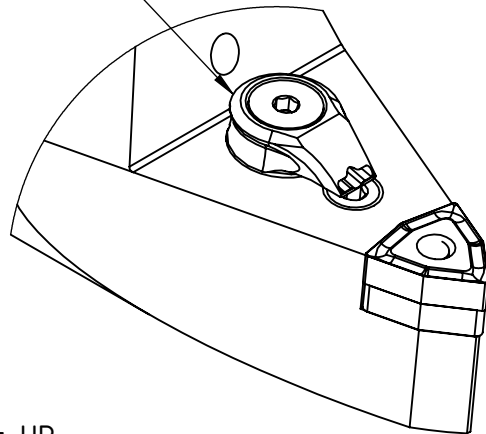

High Pressure (HP).  
 Kühldüse seperat erhältlich.  
 Coolant nozzles separately available.  
 Part Nr.: CHP-PCX.000.022

7	1	Verschlussschraube	CHP-ER1.008.014
6	1	Verschlussstopfen	CHP-ER1.015.006
5	1	Rohrstift	WCD-ER1.101.000
4	1	Spannschraube	WCD-ER4.101.017
3	1	Kniehebel	WDF-ER3.101.000
2	1	Unterlegplatte	WWE-ER2.101.004
1	1	Klemmhalter neutral HP	HA6-PWE.NMA.130-HP
POS.	Menge	Bezeichnung	Zeichnungsnummer

**SWISSETOOLS**

Klemmhalter neutral mit HP  
 HA6.PWE.NMA.130-HP

DIN 69893 HSK T 63 / WN.. 08 04..  
 Gewicht: 1747g

Datum: 01.04.2022