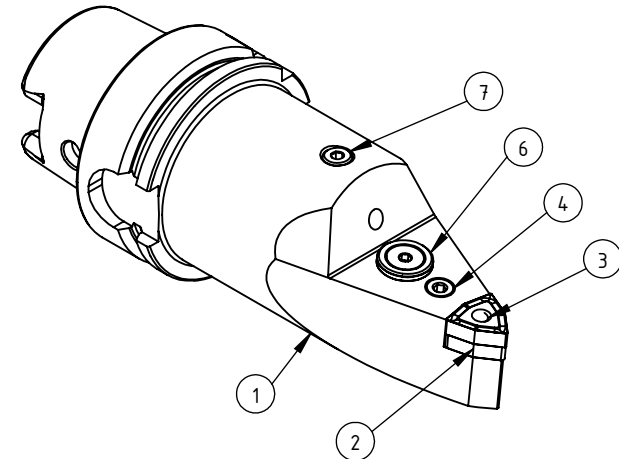

High Pressure (HP).  
 Kühldüse seperat erhältlich.  
 Coolant nozzles separately available.  
 Part Nr.: CHP-PCX.000.022

7	1	Verschlussschraube	CHP-ER1.008.014
6	1	Verschlussstopfen	CHP-ER1.015.006
5	1	Rohrstift	WCD-ER1.101.000
4	1	Spannschraube	WCD-ER4.101.017
3	1	Kniehebel	WDF-ER3.101.000
2	1	Unterlegplatte	WWE-ER2.101.004
1	1	Klemmhalter neutral HP	HA6-PWE.NMA.130-HP
POS.	Menge	Bezeichnung	Zeichnungsnummer

**SWISSETOOLS**

Klemmhalter neutral mit HP  
 HA6.PWE.NMA.130-HP

DIN 69893 HSK T 63 / WN.. 08 04..  
 Gewicht: 1747g

Datum: 01.04.2022