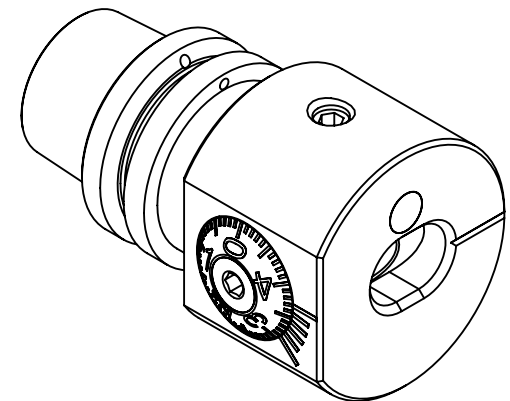

SCHNITT A-A (3:1)

SWISSETOOLS

Ausdrehkopf Mini $\varnothing 19$
HE1.A19.AA4.023

ATC-E15 / Analog
Gewicht: 36g

Datum: 15.11.2024