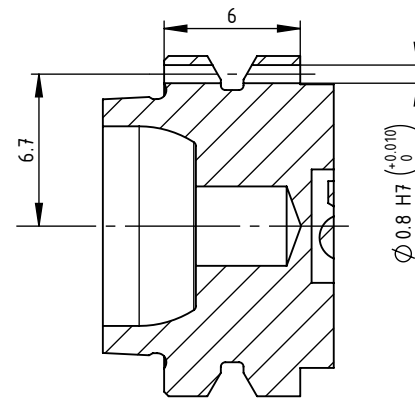

SCHNITT A-A (3:1)

SWISSETOOLS

Ausdrehkopf Mini $\varnothing 19$
HE1.A19.AA4.023

ATC-E15 / Analog
Gewicht: 36g

Datum: 15.11.2024