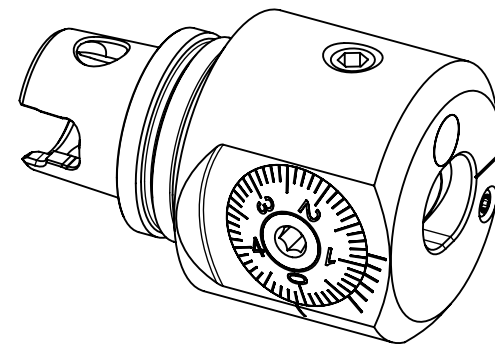

Digital version:  
Kann mit oder ohne Anzeigeeinheit verwendet werden.  
Can be used with or without display unit.

## SWISSETOOLS

Ausdrehkopf digital\_Fine boring head digital  
KM4.A55.016.060-D

KM Ø40 / A55  
Gewicht: 879g

Datum: 21.07.2020