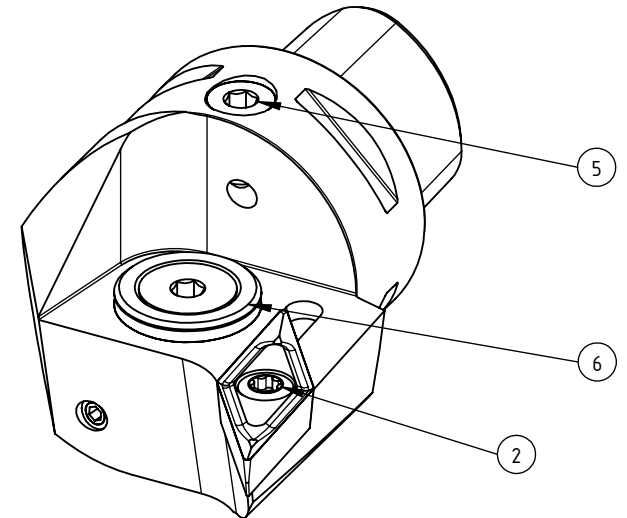

High Pressure (HP).
 Kühldüse separat erhältlich.
 Coolant nozzles separately available
 Part Nr.: CHP-PCX.000.022

SWISSETOOLS

Klemmhalter rechts 93° / 55°
 PS3.KVF.RJA.050-HP

PSC ø30 / VB..16 04..

Gewicht: 206g

Datum: 24.10.2024

7	1	Spannstift Ø2 x 8	ISO 8752/ DIN 1481
6	1	Verschlussstopfen	CHP-ER1.015.006
5	1	Verschlusschraube	CHP-ER1.008.009
4	1	Gewindestift M3 x 5	ISO 4026
2	1	Torx-Schraube M4 x 9	WCB-ER2.001.009
1	1	Klemmhalter rechts	PS3-KVF.RJA.050-HP
POS.	Menge	Bezeichnung	Zeichnungsnummer