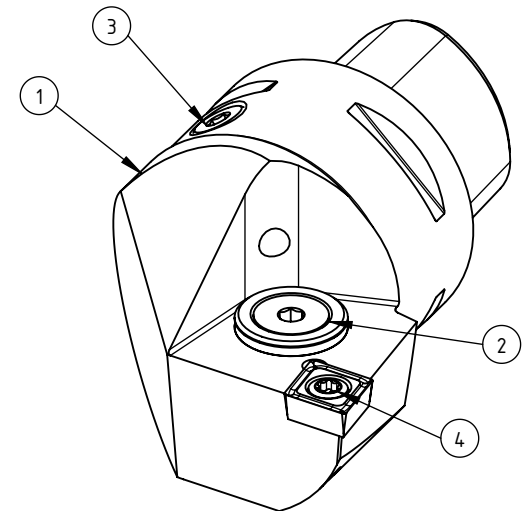

High Pressure (HP).
 Kühldüse seperat erhältlich.
 Coolant nozzles separately available.
 Part Nr.: CHP-PCX.000.022

SWISSETOOLS

Klemmhalter rechts mit HP 95° / 80°
 PS4.KCB.RLA.050-HP

PSC Ø40 / CC..09 T3..

Gewicht: 421g

Datum: 04.04.2022

4	1	Torx-Schraube M4x9 (T15)	WCB-ER2.001.009
3	1	Verschlussschraube	CHP-ER1.008.011
2	1	Verschlussstopfen	CHP-ER1.015.006
1	1	Klemmhalter rechts	PS4-KCB.RLA.050-HP
POS.	Menge	Bezeichnung	Zeichnungsnummer