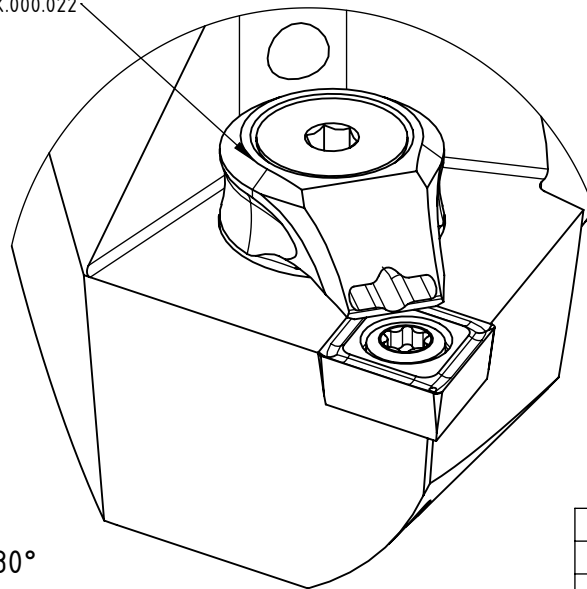

High Pressure (HP).
 Kühldüse seperat erhältlich.
 Coolant nozzles separately available.
 Part Nr.: CHP-PCX.000.022

SWISSETOOLS

Klemmhalter rechts mit HP 95° / 80°
 PS4.KCB.RLA.050-HP

PSC Ø40 / CC..09 T3..

Gewicht: 421g

Datum: 04.04.2022

4	1	Torx-Schraube M4x9 (T15)	WCB-ER2.001.009
3	1	Verschlussschraube	CHP-ER1.008.011
2	1	Verschlussstopfen	CHP-ER1.015.006
1	1	Klemmhalter rechts	PS4-KCB.RLA.050-HP
POS.	Menge	Bezeichnung	Zeichnungsnummer