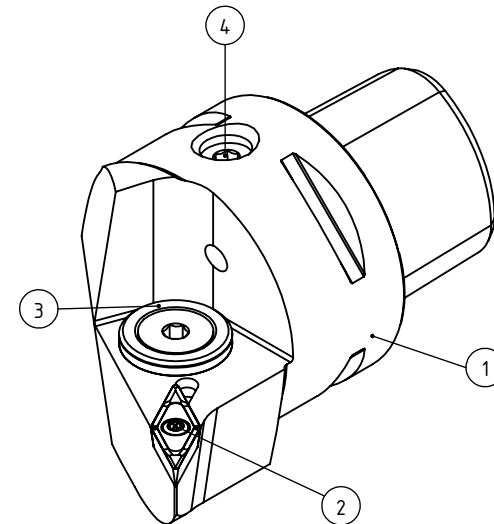

High Pressure (HP).
 Kühldüse separat erhältlich.
 Coolant nozzles separately available.
 Part Nr.: CHP-PCX.000.022

SWISSETOOLS

Klemmhalter Rechts HP 117° / 35°
 PS4.KVA.RPA.050-HP

PSC Ø40 / VC ..11 03..

Gewicht: 340g

Datum: 18.07.2019

5	1	Spannstift Ø2 x 8	ISO 8752/ DIN 1481
4	1	Verschlusschraube	CHP-ER1.008.011
3	1	Verschlussstopfen	CHP-ER1.015.006
2	1	Torx-Schraube	WCA-ER2.001.006
1	1	Klemmhalter rechts HP	PS4-KVA.RPA.050-HP
POS.	Menge	Bezeichnung	Zeichnungsnummer