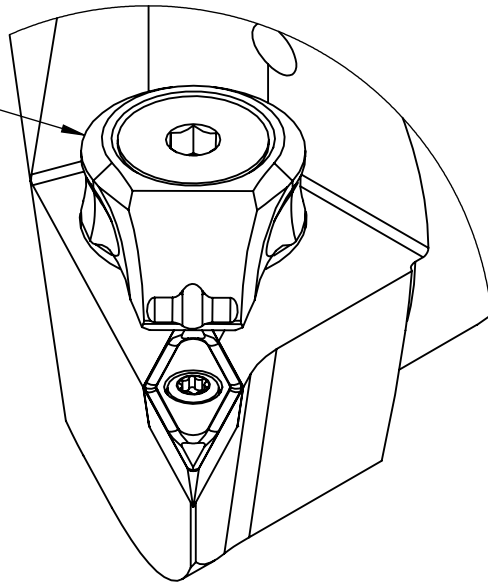

High Pressure (HP).
 Kühldüse separat erhältlich.
 Coolant nozzles separately available.
 Part Nr.: CHP-PCX.000.022

SWISSETOOLS

Klemmhalter Rechts HP 117° / 35°
 PS4.KVA.RPA.050-HP

PSC Ø40 / VC ..11 03..

Gewicht: 340g

Datum: 18.07.2019

5	1	Spannstift Ø2 x 8	ISO 8752/ DIN 1481
4	1	Verschlusschraube	CHP-ER1.008.011
3	1	Verschlussstopfen	CHP-ER1.015.006
2	1	Torx-Schraube	WCA-ER2.001.006
1	1	Klemmhalter rechts HP	PS4-KVA.RPA.050-HP
POS.	Menge	Bezeichnung	Zeichnungsnummer