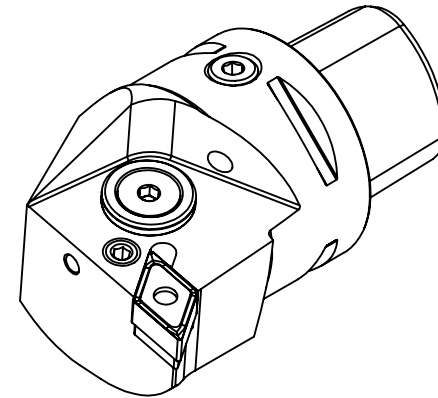

High Pressure (HP).
Kühlöse separat erhältlich.
Coolant nozzles separately available.
Part Nr.: CHP-PCX.000.022

SWISSETOOLS

Klemmhalter rechts mit HP 93°/55°
PS4.PDE.RUA.050-HP

PSC Ø40 / min. Ø50 / für DN.. 11 04 ..

Gewicht: 432g

Datum: 16.03.2021

8	1	Kniehebelschraube	WDE-ER4.101.017
7	1	Kniehebel	WDE-ER3.101.000
6	1	base plate	WDE-ER2.101.003
5	1	Federblech	WDE-ER1.101.000
4	1	Verschlussstopfen	CHP-ER1.015.006
3	1	Spannstift Ø2 x 8	ISO 8752/ DIN 1481
2	1	Verschlusschraube	CHP-ER1.008.011
1	1	Klemmhalter rechts HP	PS4-PDE.RUA.050-HP
POS.	Menge	Bezeichnung	Zeichnungsnummer