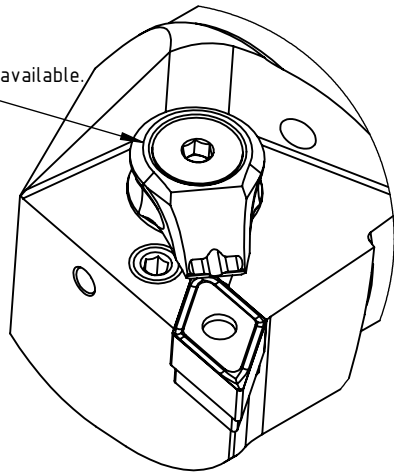

High Pressure (HP).
Kühlöse separat erhältlich.
Coolant nozzles separately available.
Part Nr.: CHP-PCX.000.022

SWISSETOOLS

Klemmhalter rechts mit HP 93°/55°
PS4.PDE.RUA.050-HP

PSC Ø40 / min. Ø50 / für DN.. 11 04 ..

Gewicht: 432g

Datum: 16.03.2021

8	1	Kniehebelschraube	WDE-ER4.101.017
7	1	Kniehebel	WDE-ER3.101.000
6	1	base plate	WDE-ER2.101.003
5	1	Federblech	WDE-ER1.101.000
4	1	Verschlussstopfen	CHP-ER1.015.006
3	1	Spannstift Ø2 x 8	ISO 8752/ DIN 1481
2	1	Verschlusschraube	CHP-ER1.008.011
1	1	Klemmhalter rechts HP	PS4-PDE.RUA.050-HP
POS.	Menge	Bezeichnung	Zeichnungsnummer