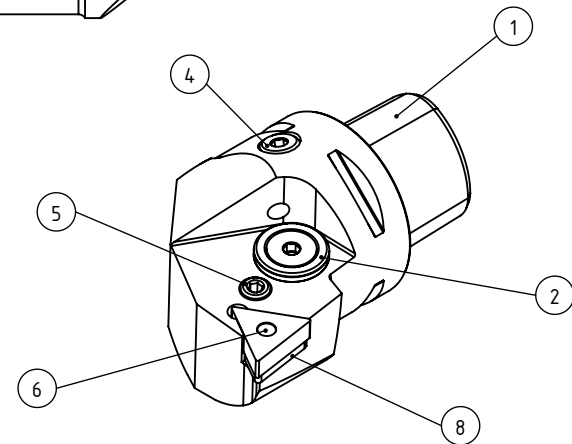

High Pressure (HP).
 Kühldüse separat erhältlich.
 Coolant nozzles separately available.
 Part Nr.: CHP-PCX.000.022

SWISSETOOLS

Klemmhalter rechts mit HP
 PS4.PTE.RJA.050-HP

PSC Ø40 / für TN ..16 04..

Gewicht: 404g

Datum: 06.10.2020

8	1	Unterlegplatte	WTE-ER2.101.003
7	1	Federblech	WDE-ER1.101.000
6	1	Kniehebel	WDE-ER3.101.000
5	1	Kniehebelschraube	WDE-ER4.101.017
4	1	Verschlusschraube	CHP-ER1.008.011
3	1	Spannstift Ø2 x 8	ISO 8752/ DIN 1481
2	1	Verschlussstopfen	CHP-ER1.015.006
1	1	Klemmhalter rechts	PS4-PTE.RJA.050-HP
POS.	Menge	Bezeichnung	Zeichnungsnummer