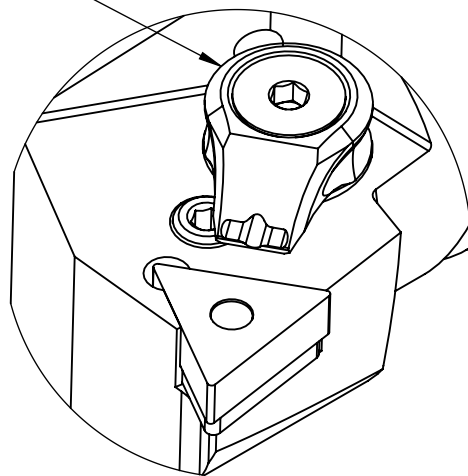

High Pressure (HP).
 Kühldüse separat erhältlich.
 Coolant nozzles separately available.
 Part Nr.: CHP-PCX.000.022

SWISSETOOLS

Klemmhalter rechts mit HP
 PS4.PTE.RJA.050-HP

PSC Ø40 / für TN ..16 04..

Gewicht: 404g

Datum: 06.10.2020

8	1	Unterlegplatte	WTE-ER2.101.003
7	1	Federblech	WDE-ER1.101.000
6	1	Kniehebel	WDE-ER3.101.000
5	1	Kniehebelschraube	WDE-ER4.101.017
4	1	Verschlusschraube	CHP-ER1.008.011
3	1	Spannstift Ø2 x 8	ISO 8752/ DIN 1481
2	1	Verschlussstopfen	CHP-ER1.015.006
1	1	Klemmhalter rechts	PS4-PTE.RJA.050-HP
POS.	Menge	Bezeichnung	Zeichnungsnummer