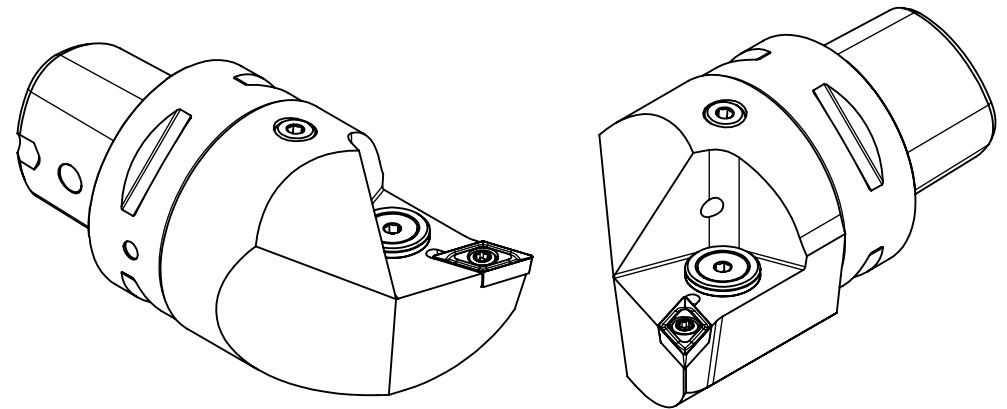

High Pressure (HP).
 Kühldüse seperat erhältlich.
 Coolant nozzles separately available.
 Part Nr.: CHP-PCX.000.022

SWISSETOOLS

Klemmhalter rechts mit HP 55° / 107.5°

PS5.KDB.RHX.070-HP-90

PSC Ø50 / für Wendeplatte DC.. 11 T3 ..

Gewicht: 901g

Datum: 31.05.2022

4	1	Verschlusssschraube	CHP-ER1.008.014
3	1	Verschlussstopfen	CHP-ER1.015.006
2	1	Torx-Schraube M4x9 (T15)	WCB-ER2.001.009
1	1	Klemmhalter rechts	PS5-KDB.RHX.060-HP-90
POS.	Menge	Bezeichnung	Zeichnungsnummer