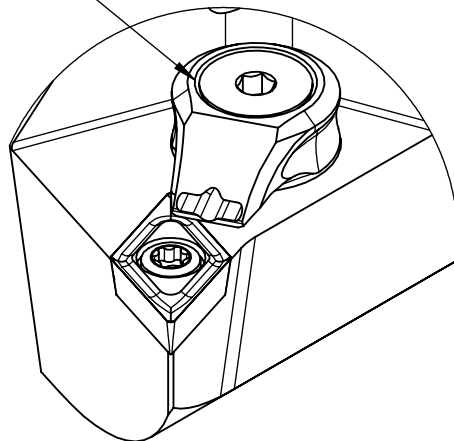

High Pressure (HP).
 Kühldüse seperat erhältlich.
 Coolant nozzles separately available.
 Part Nr.: CHP-PCX.000.022

SWISSETOOLS

Klemmhalter rechts mit HP 55° / 107.5°

PS5.KDB.RHX.070-HP-90

PSC Ø50 / für Wendeplatte DC.. 11 T3 ..

Gewicht: 901g

Datum: 31.05.2022

4	1	Verschlusssschraube	CHP-ER1.008.014
3	1	Verschlussstopfen	CHP-ER1.015.006
2	1	Torx-Schraube M4x9 (T15)	WCB-ER2.001.009
1	1	Klemmhalter rechts	PS5-KDB.RHX.060-HP-90
POS.	Menge	Bezeichnung	Zeichnungsnummer