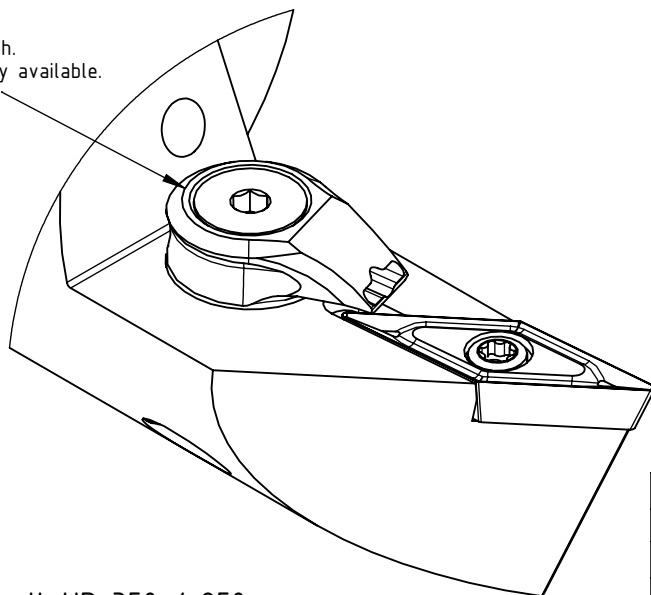

High Pressure (HP).  
 Kühldüse separat erhältlich.  
 Coolant nozzles separately available.  
 Part Nr.: CHP-PCX.000.022

## SWISSETOOLS

Klemmhalter neutral mit HP 35° / 95°  
 PS5.KVB.NXA.112-HP-F0

PSC Ø50 / für Wendeplatte VC.. 16 04 ...  
 Gewicht: 1010g

Datum: 28.03.2023

6	2	Verschlussstopfen	MB_600_060
5	1	Torx-Schraube M4x9 (T15)	WCB-ER2.001.009
4	1	Spannstift Ø2 x 8	ISO 8752/ DIN 1481
3	1	Verschlusschraube	CHP-ER1.008.014
2	1	Verschlussstopfen	CHP-ER1.015.006
1	1	Klemmhalter neutral HP	PS5-KVB.NXA.112-HP-F0
POS.	Menge	Bezeichnung	Zeichnungsnummer