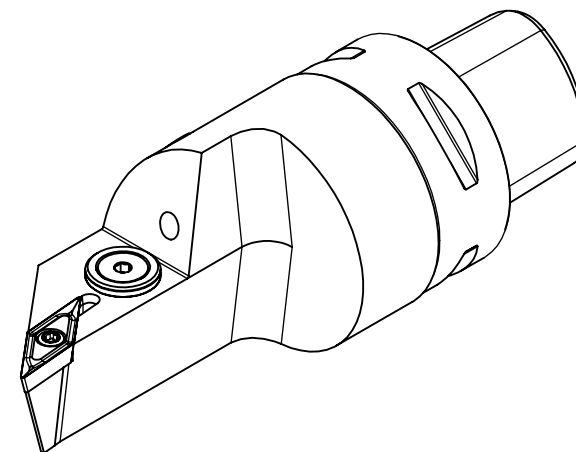

High Pressure (HP).  
 Kühldüse separat erhältlich.  
 Coolant nozzles separately available.  
 Part Nr.: CHP-PCX.000.022

## SWISSETOOLS

Klemmhalter neutral mit HP 35° / 95°  
 PS5.KVB.NXA.112-HP-F0

PSC Ø50 / für Wendeplatte VC.. 16 04 ...  
 Gewicht: 1010g

Datum: 28.03.2023

6	2	Verschlussstopfen	MB_600_060
5	1	Torx-Schraube M4x9 (T15)	WCB-ER2.001.009
4	1	Spannstift Ø2 x 8	ISO 8752/ DIN 1481
3	1	Verschlusschraube	CHP-ER1.008.014
2	1	Verschlussstopfen	CHP-ER1.015.006
1	1	Klemmhalter neutral HP	PS5-KVB.NXA.112-HP-F0
POS.	Menge	Bezeichnung	Zeichnungsnummer