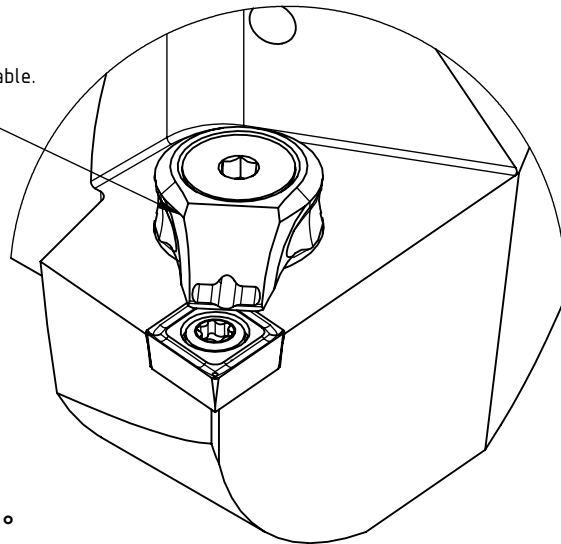

High Pressure (HP).
 Kühldüse seperat erhältlich.
 Coolant nozzles separately available.
 Part Nr.: CHP-PCX.000.022

SWISSETOOLS

Klemmhalter links mit HP 95° / 80°
 PS6.KCB.LLA.065-HP

PSC Ø63 / CC.. 09 T3..

Gewicht: 1519g

Datum: 28.09.2021

5	1	Verschlusssschraube	CHP-ER1.008.014
4	1	Verschlussstopfen	CHP-ER1.015.006
3	1	Spannstift Ø2 x 8	ISO 8752/ DIN 1481
2	1	Torx-Schraube M4x9 (T15)	WCB-ER2.001.009
1	1	Klemmhalter rechts	PS6-KCB.LLA.065
POS.	Menge	Bezeichnung	Zeichnungsnummer