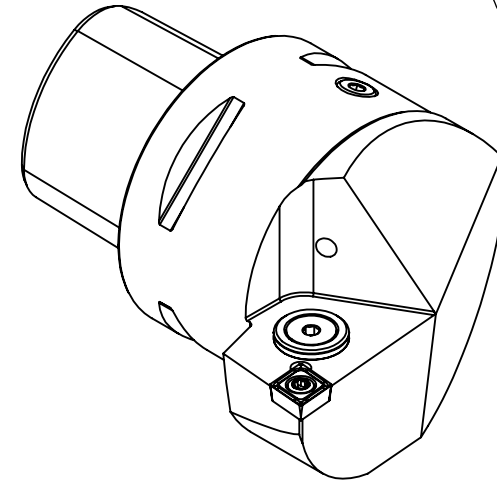

High Pressure (HP).
 Kühldüse seperat erhältlich.
 Coolant nozzles separately available.
 Part Nr.: CHP-PCX.000.022

SWISSETOOLS

Klemmhalter links mit HP 95° / 80°
 PS6.KCB.LLA.065-HP

PSC Ø63 / CC.. 09 T3..

Gewicht: 1519g

Datum: 28.09.2021

5	1	Verschlusssschraube	CHP-ER1.008.014
4	1	Verschlussstopfen	CHP-ER1.015.006
3	1	Spannstift Ø2 x 8	ISO 8752/ DIN 1481
2	1	Torx-Schraube M4x9 (T15)	WCB-ER2.001.009
1	1	Klemmhalter rechts	PS6-KCB.LLA.065
POS.	Menge	Bezeichnung	Zeichnungsnummer