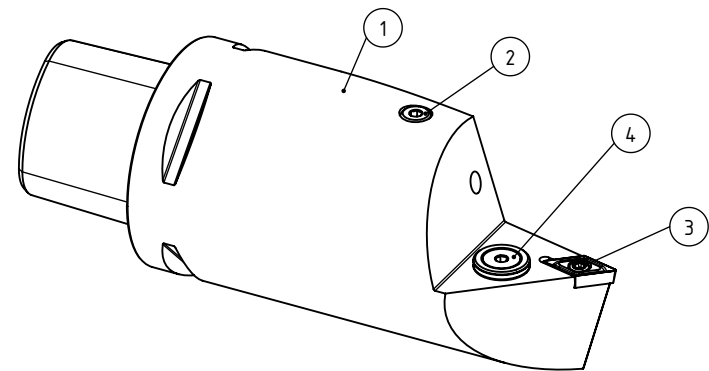

High Pressure (HP).
 Kühldüse separat erhältlich.
 Coolant nozzles separately available.
 Part Nr.: CHP-PCX.000.022

SWISSETOOLS

Klemhalter HP
 PS6.KDB.NXA.130-HP

für Wendeplatten: DC.. 11 T3..
 Gewicht: 2175g

Datum: 04.03.2022

4	1	Verschlussstopfen	CHP-ER1.015.006
3	1	Torx-Schraube M4x9 (T15)	WCB-ER2.001.009
2	1	Verschlusssschraube	CHP-ER1.008.014
1	1	Klemhalter neutral HP	PS6-PDF.NXA.130-HP
POS.	Menge	Bezeichnung	Zeichnungsnummer