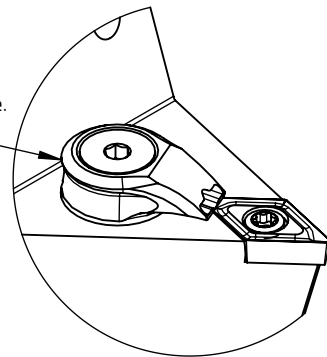

High Pressure (HP).
 Kühldüse separat erhältlich.
 Coolant nozzles separately available.
 Part Nr.: CHP-PCX.000.022

SWISSETOOLS

Klemhalter HP
 PS6.KDB.NXA.130-HP

für Wendeplatten: DC.. 11 T3..
 Gewicht: 2175g

Datum: 04.03.2022

4	1	Verschlussstopfen	CHP-ER1.015.006
3	1	Torx-Schraube M4x9 (T15)	WCB-ER2.001.009
2	1	Verschlusssschraube	CHP-ER1.008.014
1	1	Klemhalter neutral HP	PS6-PDF.NXA.130-HP
POS.	Menge	Bezeichnung	Zeichnungsnummer