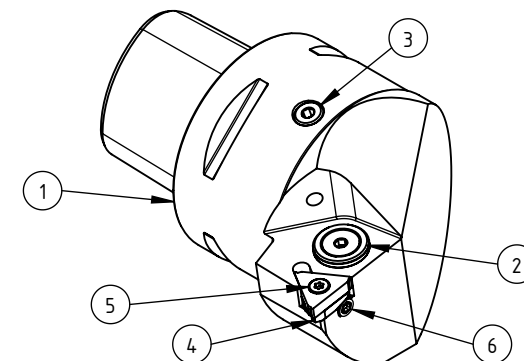

High Pressure (HP).  
 Kühldüse separat erhältlich.  
 Coolant nozzles separately available.  
 Part Nr.: CHP-PCX.000.022

## SWISSETOOLS

Klemmhalter links axial mit HP  
 PS6.KGB.LGA.065-HP

PSC Ø63 / Aussengewinde 16ER  
 Gewicht: 1561g

Datum: 22.06.2021

6	1	Schraube für Unterlage	WGB-ER3.001.007
5	1	Schraube	WGB-ER2.001.012
4	1	Unterlegplatte rechts	WGB-ER2.102.003
3	1	Verschlusschraube	CHP-ER1.008.011
2	1	Verschlussstopfen	CHP-ER1.015.006
1	1	Klemmhalter links	PS6.KGB.LGA.065-HP
POS.	Menge	Bezeichnung	Zeichnungsnummer