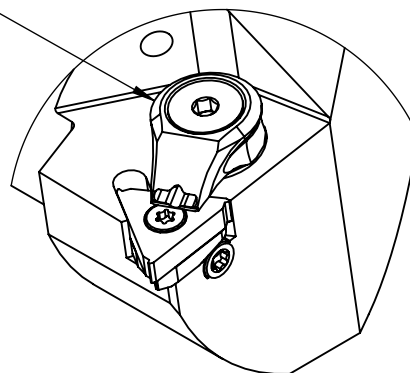

High Pressure (HP).  
 Kühldüse separat erhältlich.  
 Coolant nozzles separately available.  
 Part Nr.: CHP-PCX.000.022

## SWISSETOOLS

Klemmhalter links axial mit HP  
 PS6.KGB.LGA.065-HP

PSC Ø63 / Aussengewinde 16ER  
 Gewicht: 1561g

Datum: 22.06.2021

6	1	Schraube für Unterlage	WGB-ER3.001.007
5	1	Schraube	WGB-ER2.001.012
4	1	Unterlegplatte rechts	WGB-ER2.102.003
3	1	Verschlusschraube	CHP-ER1.008.011
2	1	Verschlussstopfen	CHP-ER1.015.006
1	1	Klemmhalter links	PS6.KGB.LGA.065-HP
POS.	Menge	Bezeichnung	Zeichnungsnummer