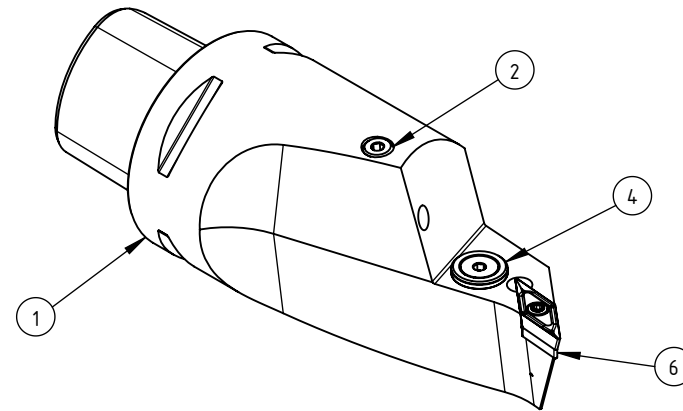

High Pressure (HP).
 Kühldüse seperat erhältlich.
 Coolant nozzles separately available.
 Part Nr.: CHP-PCX.000.022

SWISSETOOLS

Klemmhalter neutral rechts mit HP-Kühlsystem
 PS6.KVB.NMA.130-UP-R-HP

für VC.. 1604.. mit unterlegplatte
 Gewicht: 1926g

Datum: 04.11.2020

7	1	Unterlegplattenschraube	WVF-ER2.002.009
6	1	Unterlegplatte	WVD-ER2.101.002
5	1	Torx-Schraube	WDB-ER3.003.012
4	1	Verschlussstopfen	CHP-ER1.015.006
3	1	Spannstift Ø2 x 8	ISO 8752/ DIN 1481
2	1	Verschlusschraube	CHP-ER1.008.014
1	1	Klemmhalter HP neutral	PS6-KVB.NMA.130-HP
POS.	Menge	Bezeichnung	Zeichnungsnummer