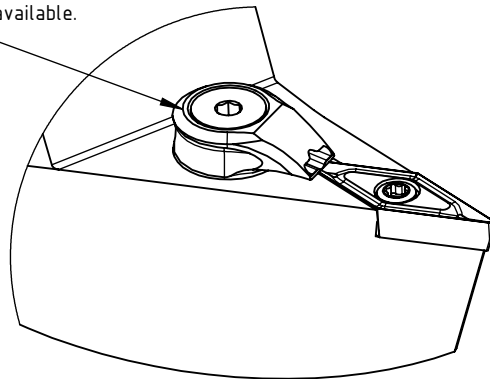

High Pressure (HP).  
 Kühldüse separat erhältlich.  
 Coolant nozzles separately available.  
 Part Nr.: CHP-PCX.000.022

## SWISSETOOLS

Klemmhalter Sonder rechts mit HP 35° / 50°  
 PS6.KVF.RMX.130-HP

für VB.. 16 04..  
 Gewicht: 2130g

Datum: 09.08.2022

5	1	Verschlussstopfen	CHP-ER1.015.006
4	1	Spannstift Ø2 x 8	ISO 8752/ DIN 1481
3	1	Verschlusschraube	CHP-ER1.008.014
2	1	Torx-Schraube M4x9 (T15)	WCB-ER2.001.009
1	1	Klemmhalter Sonder rechts	PS6-KVF.RMX.130-HP
POS.	Menge	Bezeichnung	Zeichnungsnummer