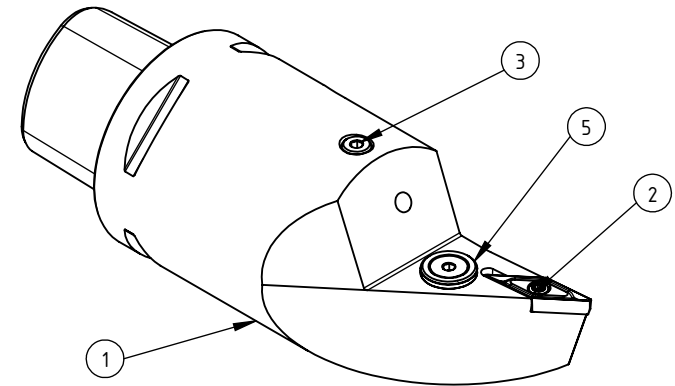

High Pressure (HP).  
 Kühldüse separat erhältlich.  
 Coolant nozzles separately available.  
 Part Nr.: CHP-PCX.000.022

## SWISSETOOLS

Klemmhalter Sonder rechts mit HP 35° / 50°  
 PS6.KVF.RMX.130-HP

für VB.. 16 04..  
 Gewicht: 2130g

Datum: 09.08.2022

5	1	Verschlussstopfen	CHP-ER1.015.006
4	1	Spannstift Ø2 x 8	ISO 8752/ DIN 1481
3	1	Verschlusschraube	CHP-ER1.008.014
2	1	Torx-Schraube M4x9 (T15)	WCB-ER2.001.009
1	1	Klemmhalter Sonder rechts	PS6-KVF.RMX.130-HP
POS.	Menge	Bezeichnung	Zeichnungsnummer