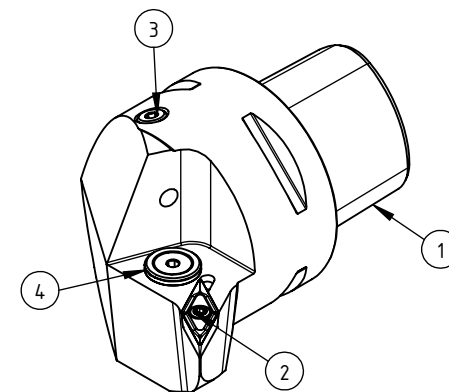

High Pressure (HP).
Kühlöse separat erhältlich.
Coolant nozzles separately available.
Part Nr.: CHP-PCX.000.022

SWISSETOOLS

Klemmhalter rechts mit HP 117.5°/35°
PS6.KVF.RPA.065-HP

PSC ø63 / VB..16 04..

Gewicht: 1296g

Datum: 19.11.2018

5	1	Spannstift Ø2 x 8	ISO 8752/ DIN 1481
4	1	Verschlussstopfen	CHP-ER1.015.006
3	1	Verschlusschraube	CHP-ER1.008.014
2	1	Torx-Schraube M4x9 (T15)	WCB-ER2.001.009
1	1	Klemmhalter rechts HP	PS6-KVF.RPA.065-HP
POS.	Menge	Bezeichnung	Zeichnungsnummer