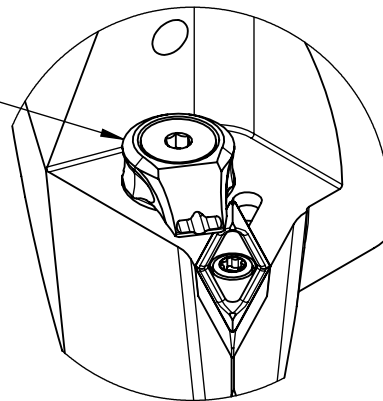

High Pressure (HP).
Kühlöse separat erhältlich.
Coolant nozzles separately available.
Part Nr.: CHP-PCX.000.022

SWISSETOOLS

Klemmhalter rechts mit HP 117.5°/35°
PS6.KVF.RPA.065-HP

PSC ø63 / VB..16 04..

Gewicht: 1296g

Datum: 19.11.2018

5	1	Spannstift Ø2 x 8	ISO 8752/ DIN 1481
4	1	Verschlussstopfen	CHP-ER1.015.006
3	1	Verschlusschraube	CHP-ER1.008.014
2	1	Torx-Schraube M4x9 (T15)	WCB-ER2.001.009
1	1	Klemmhalter rechts HP	PS6-KVF.RPA.065-HP
POS.	Menge	Bezeichnung	Zeichnungsnummer