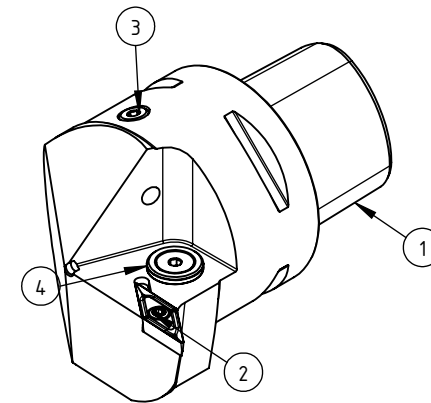

High Pressure (HP).  
 Kühldüse seperat erhältlich.  
 Coolant nozzles separately available.  
 Part Nr.: CHP-PCX.000.022

**SWISSETOOLS**

Klemmhalter rechts mit HP 93°/35°  
 PS6.KVF.RUA.065-HP

PSC ø63 / VB..16 04..

Gewicht: 1447g

Datum: 27.04.2021

5	1	Spannstift Ø2 x 8	ISO 8752/ DIN 1481
4	1	Verschlussstopfen	CHP-ER1.015.006
3	1	Verschlusschraube	CHP-ER1.008.014
2	1	Torx-Schraube M4x9 (T15)	WCB-ER2.001.009
1	1	Klemmhalter rechts HP	PS6-KVF.RUA.065-HP
POS.	Menge	Bezeichnung	Zeichnungsnummer