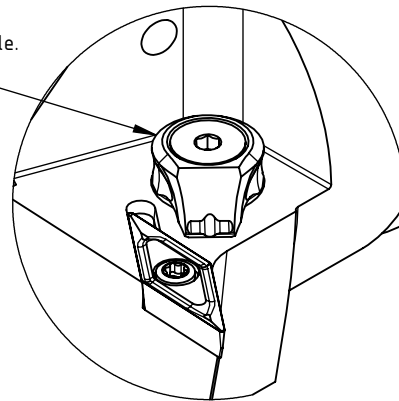

High Pressure (HP).  
 Kühldüse seperat erhältlich.  
 Coolant nozzles separately available.  
 Part Nr.: CHP-PCX.000.022

**SWISSETOOLS**

Klemmhalter rechts mit HP 93°/35°  
 PS6.KVF.RUA.065-HP

PSC ø63 / VB..16 04..

Gewicht: 1447g

Datum: 27.04.2021

5	1	Spannstift Ø2 x 8	ISO 8752/ DIN 1481
4	1	Verschlussstopfen	CHP-ER1.015.006
3	1	Verschlusschraube	CHP-ER1.008.014
2	1	Torx-Schraube M4x9 (T15)	WCB-ER2.001.009
1	1	Klemmhalter rechts HP	PS6-KVF.RUA.065-HP
POS.	Menge	Bezeichnung	Zeichnungsnummer