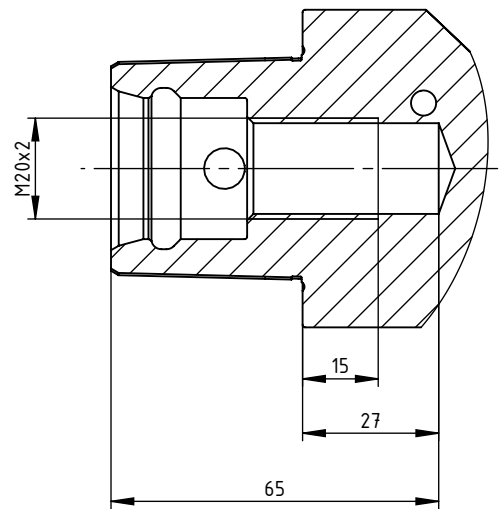

SCHNITT B-B

High Pressure (HP).
Coolant nozzle included.
Part Nr.: CHP-PCX.000.022

SWISSETOOLS

Klemmhalter links speziell mit HP-Kühlsystem
PS6.PCE.LLA.065-HP-So1

Für CN.. 1606.. WP
Gewicht: 1365g

Datum: 12.06.2017

5	4	O-Ring	DIN 3771 - 6.5x1.5
4	1	Verschlussschraube	CHP-ER1.008.014
3	1	Spannschraube	WCD-ER4.101.017
2	1	Unterlegplatte	WCD-ER2.101.003
1	1	Klemmhalter links HP speziell	PS6-PCD.LLA.065-HP-So1
POS.	Menge	Bezeichnung	Zeichnungsnummer