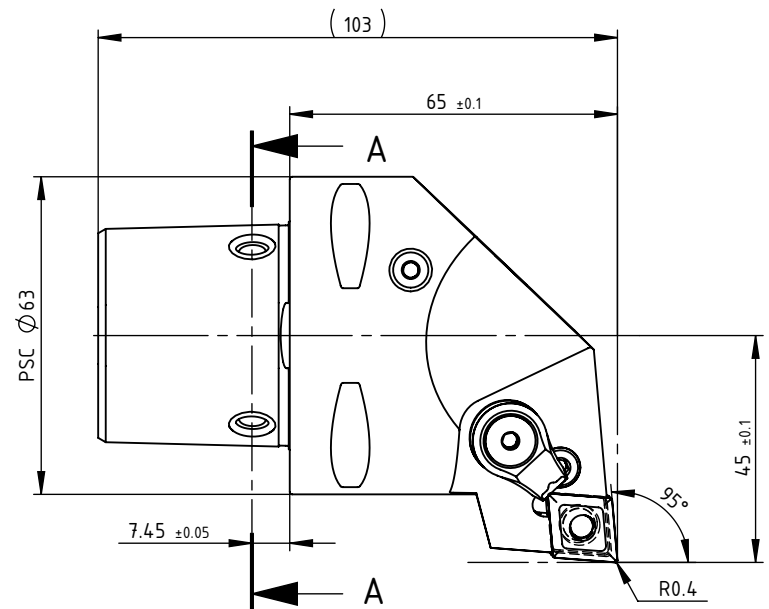

SCHNITT B-B

High Pressure (HP).
Coolant nozzle included.
Part Nr.: CHP-PCX.000.022

SWISSETOOLS

Klemmhalter links speziell mit HP-Kühlsystem
PS6.PCE.LLA.065-HP-So1

Für CN.. 1606.. WP
Gewicht: 1365g

Datum: 12.06.2017

5	4	O-Ring	DIN 3771 - 6.5x1.5
4	1	Verschlussschraube	CHP-ER1.008.014
3	1	Spannschraube	WCD-ER4.101.017
2	1	Unterlegplatte	WCD-ER2.101.003
1	1	Klemmhalter links HP speziell	PS6-PCD.LLA.065-HP-So1
POS.	Menge	Bezeichnung	Zeichnungsnummer