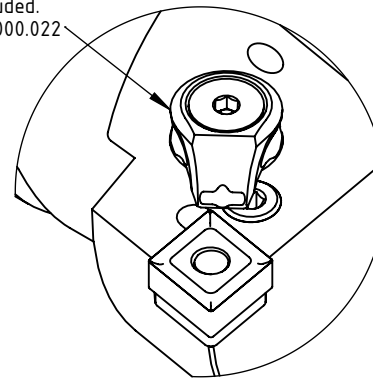

SCHNITT B-B

High Pressure (HP).
Coolant nozzle included.
Part Nr.: CHP-PCX.000.022

SWISSETOOLS

Klemmhalter links speziell mit HP-Kühlsystem
PS6.PCE.LLA.065-HP-So1

Für CN.. 1606.. WP
Gewicht: 1365g

Datum: 12.06.2017

5	4	O-Ring	DIN 3771 - 6.5x1.5
4	1	Verschlussschraube	CHP-ER1.008.014
3	1	Spannschraube	WCD-ER4.101.017
2	1	Unterlegplatte	WCD-ER2.101.003
1	1	Klemmhalter links HP speziell	PS6-PCD.LLA.065-HP-So1
POS.	Menge	Bezeichnung	Zeichnungsnummer