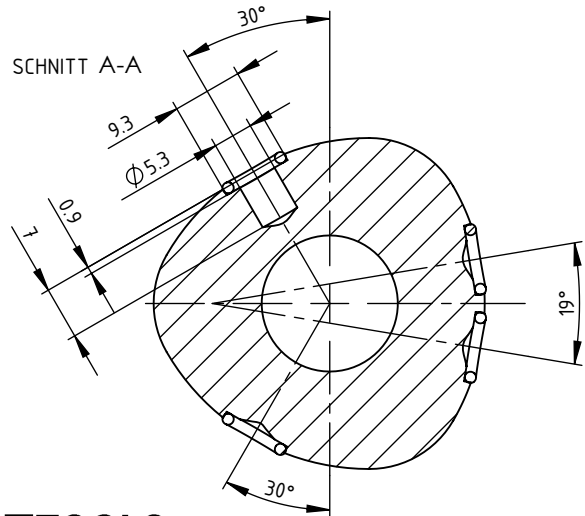

SCHNITT B-B

High Pressure (HP).
Coolant nozzle included.
Part Nr.: CHP-PCX.000.022

SWISSETOOLS

Klemmhalter links speziell mit HP-Kühlsystem
PS6.PCE.LLA.065-HP-So1

Für CN.. 1606.. WP
Gewicht: 1365g

Datum: 12.06.2017

5	4	O-Ring	DIN 3771 - 6.5x1.5
4	1	Verschlussschraube	CHP-ER1.008.014
3	1	Spannschraube	WCD-ER4.101.017
2	1	Unterlegplatte	WCD-ER2.101.003
1	1	Klemmhalter links HP speziell	PS6-PCD.LLA.065-HP-So1
POS.	Menge	Bezeichnung	Zeichnungsnummer