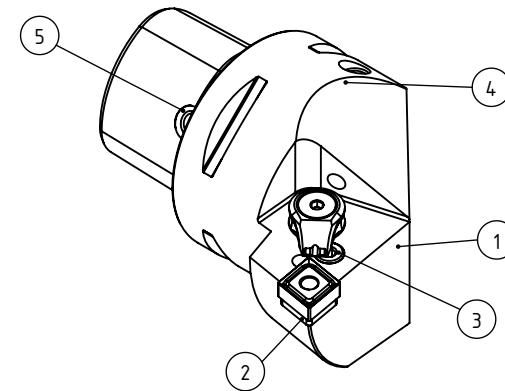

SCHNITT B-B

High Pressure (HP).
Coolant nozzle included.
Part Nr.: CHP-PCX.000.022

SWISSETOOLS

Klemmhalter links speziell mit HP-Kühlsystem
PS6.PCE.LLA.065-HP-So1

Für CN.. 1606.. WP
Gewicht: 1365g

Datum: 12.06.2017

5	4	O-Ring	DIN 3771 - 6.5x1.5
4	1	Verschlussschraube	CHP-ER1.008.014
3	1	Spannschraube	WCD-ER4.101.017
2	1	Unterlegplatte	WCD-ER2.101.003
1	1	Klemmhalter links HP speziell	PS6-PCD.LLA.065-HP-So1
POS.	Menge	Bezeichnung	Zeichnungsnummer