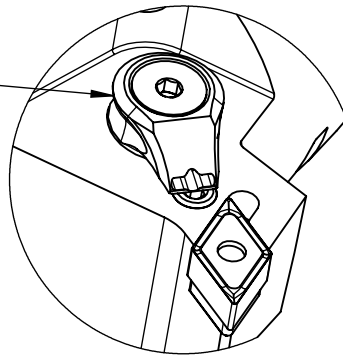

High Pressure (HP).
 Kühldüse seperat erhältlich.
 Coolant nozzles separatly available.
 Part Nr.: CHP-PCX.000.022

SWISSETOOLS

Klemmhalter rechts mit HP-Kühlsystem
 PS6.PDE.RJA.065-HP

für DN.. 1104.. WP
 Gewicht: 1342g

Datum: 20.02.2025

6	1	Verschlussstopfen	CHP-ER1.015.006
5	1	Verschlusschraube	CHP-ER1.008.014
4	1	Untertegplatte	WDE-ER2.101.003
3	1	Kniehebelschraube	WDE-ER4.101.017
2	1	Kniehebel	WDE-ER3.101.000
1	1	Klemmhalter rechts HP	PS6-PDE.RJA.065-HP
POS.	Menge	Bezeichnung	Zeichnungsnummer