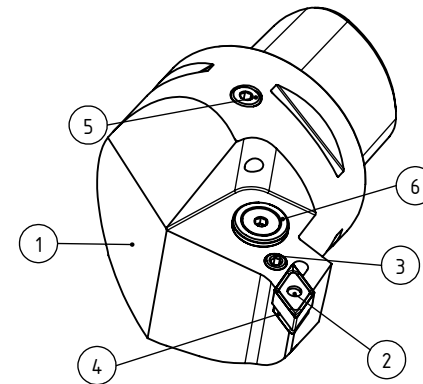

High Pressure (HP).
 Kühldüse seperat erhältlich.
 Coolant nozzles separatly available.
 Part Nr.: CHP-PCX.000.022

SWISSETOOLS

Klemmhalter rechts mit HP-Kühlsystem
 PS6.PDE.RJA.065-HP

für DN.. 1104.. WP
 Gewicht: 1342g

Datum: 20.02.2025

6	1	Verschlussstopfen	CHP-ER1.015.006
5	1	Verschlusschraube	CHP-ER1.008.014
4	1	Untertegplatte	WDE-ER2.101.003
3	1	Kniehebelschraube	WDE-ER4.101.017
2	1	Kniehebel	WDE-ER3.101.000
1	1	Klemmhalter rechts HP	PS6-PDE.RJA.065-HP
POS.	Menge	Bezeichnung	Zeichnungsnummer