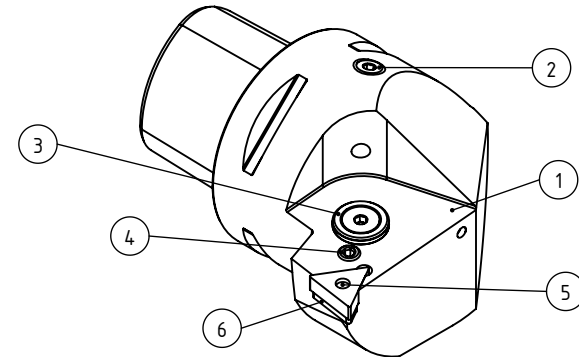

High Pressure (HP).
 Kühldüse seperat erhältlich.
 Coolant nozzles separately available.
 Part Nr.: CHP-PCX.000.022

SWISSETOOLS

Klemmhalter links mit HP-Kühlsystem
 PS6.PTE.LJA.065-HP

für TN.. 1604.. WP
 Gewicht: 1473g

Datum: 08.08.2019

6	1	Unterlegplatte	WTE-ER2.101.003
5	1	toggle joint	WDE-ER3.101.000
4	1	clamping screw	WDE-ER4.101.017
3	1	Verschlussstopfen	CHP-ER1.015.006
2	1	Verschlusssschraube	CHP-ER1.008.014
1	1	Klemmhalter links HP	PS6-PTE.LJA.065-HP
POS.	Menge	Bezeichnung	Zeichnungsnummer