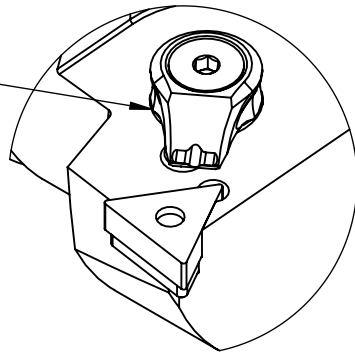

High Pressure (HP).
 Kühldüse seperat erhältlich.
 Coolant nozzles separately available.
 Part Nr.: CHP-PCX.000.022

SWISSETOOLS

Klemmhalter links mit HP-Kühlsystem
 PS6.PTE.LJA.065-HP

für TN.. 1604.. WP
 Gewicht: 1473g

Datum: 08.08.2019

6	1	Unterlegplatte	WTE-ER2.101.003
5	1	toggle joint	WDE-ER3.101.000
4	1	clamping screw	WDE-ER4.101.017
3	1	Verschlussstopfen	CHP-ER1.015.006
2	1	Verschlusssschraube	CHP-ER1.008.014
1	1	Klemmhalter links HP	PS6-PTE.LJA.065-HP
POS.	Menge	Bezeichnung	Zeichnungsnummer