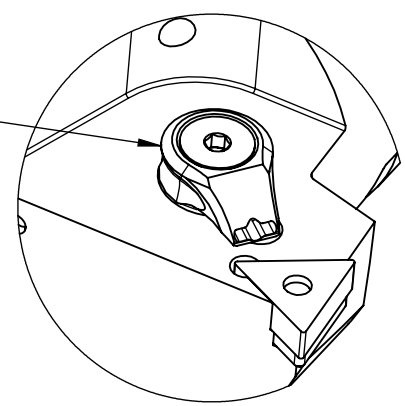

High Pressure (HP).  
 Kühldüse seperat erhältlich.  
 Coolant nozzles separately available.  
 Part Nr.: CHP-PCX.000.022

# SWISSETOOLS

Klemmhalter rechts mit HP-Kühlsystem  
 PS6.PTE.RJA.065-HP

für TN.. 1604.. WP  
 Gewicht: 1469g

Datum: 30.11.2016

6	1	Unterlegplatte	WTE-ER2.101.003
5	1	Kniehebel	WDE-ER3.101.000
4	1	Spannschraube	WDE-ER4.101.017
3	1	Verschlussstopfen	CHP-ER1.015.006
2	1	Verschlusschraube	CHP-ER1.008.014
1	1	Klemmhalter rechts HP	PS6-PTE.RJA.065-HP
POS.	Menge	Bezeichnung	Zeichnungsnummer