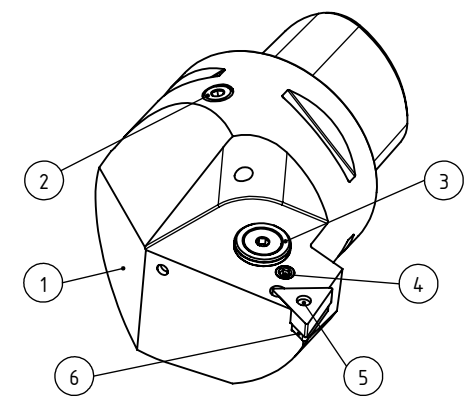

High Pressure (HP).  
 Kühldüse seperat erhältlich.  
 Coolant nozzles separately available.  
 Part Nr.: CHP-PCX.000.022

# SWISSETOOLS

Klemmhalter rechts mit HP-Kühlsystem  
 PS6.PTE.RJA.065-HP

für TN.. 1604.. WP  
 Gewicht: 1469g

Datum: 30.11.2016

6	1	Unterlegplatte	WTE-ER2.101.003
5	1	Kniehebel	WDE-ER3.101.000
4	1	Spannschraube	WDE-ER4.101.017
3	1	Verschlussstopfen	CHP-ER1.015.006
2	1	Verschlusschraube	CHP-ER1.008.014
1	1	Klemmhalter rechts HP	PS6-PTE.RJA.065-HP
POS.	Menge	Bezeichnung	Zeichnungsnummer