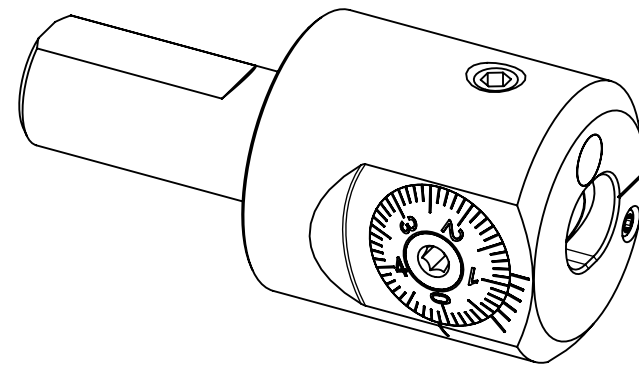

Digital version:  
 Kann mit oder ohne Anzeigeeinheit verwendet werden.  
 Can be used with or without display unit.

## SWISSETOOLS

Ausdrehkopf digital\_Fine boring head digital  
 W26.A55.016.060-D

Ø1" / A55

Gewicht: 1087g

Datum: 21.07.2020